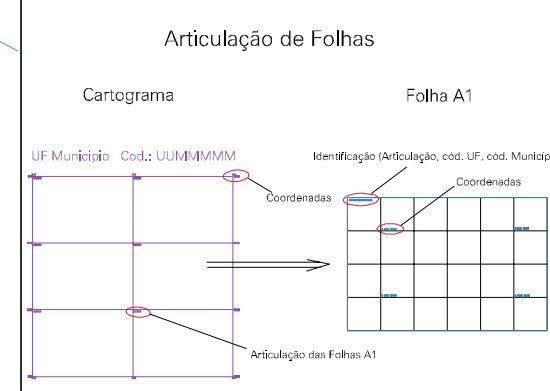

( 231.5, 6728)

( 233.5, 6728)

( 231.5, 6727)

( 233.5, 6727)

ESTADO DO RIO GRANDE DO SUL

Município: 43.10538  
ITAARA

Folha : 01 - 02

Arquivo: 4310538.dgn  
Limites(km): ( 231, 6726.5) - ( 234, 6728.5)

- LEGENDA**
- LIMITES**
-  Município ou Perímetro Urbano
  -  Distrito
  -  Subdistrito, RA, Zona ou similar
  -  Bairro ou similar
  -  Setor Censitário
- CODIGOS**
-  22306.05 Distrito (cod. do município + cod. do distrito)
  -  05.06 Subdistrito (cod. do distrito + cod. do subdistrito)
  -  003 Bairro (cod. do bairro no município)
  -  25 Setor (número do setor no distrito ou subdistrito)