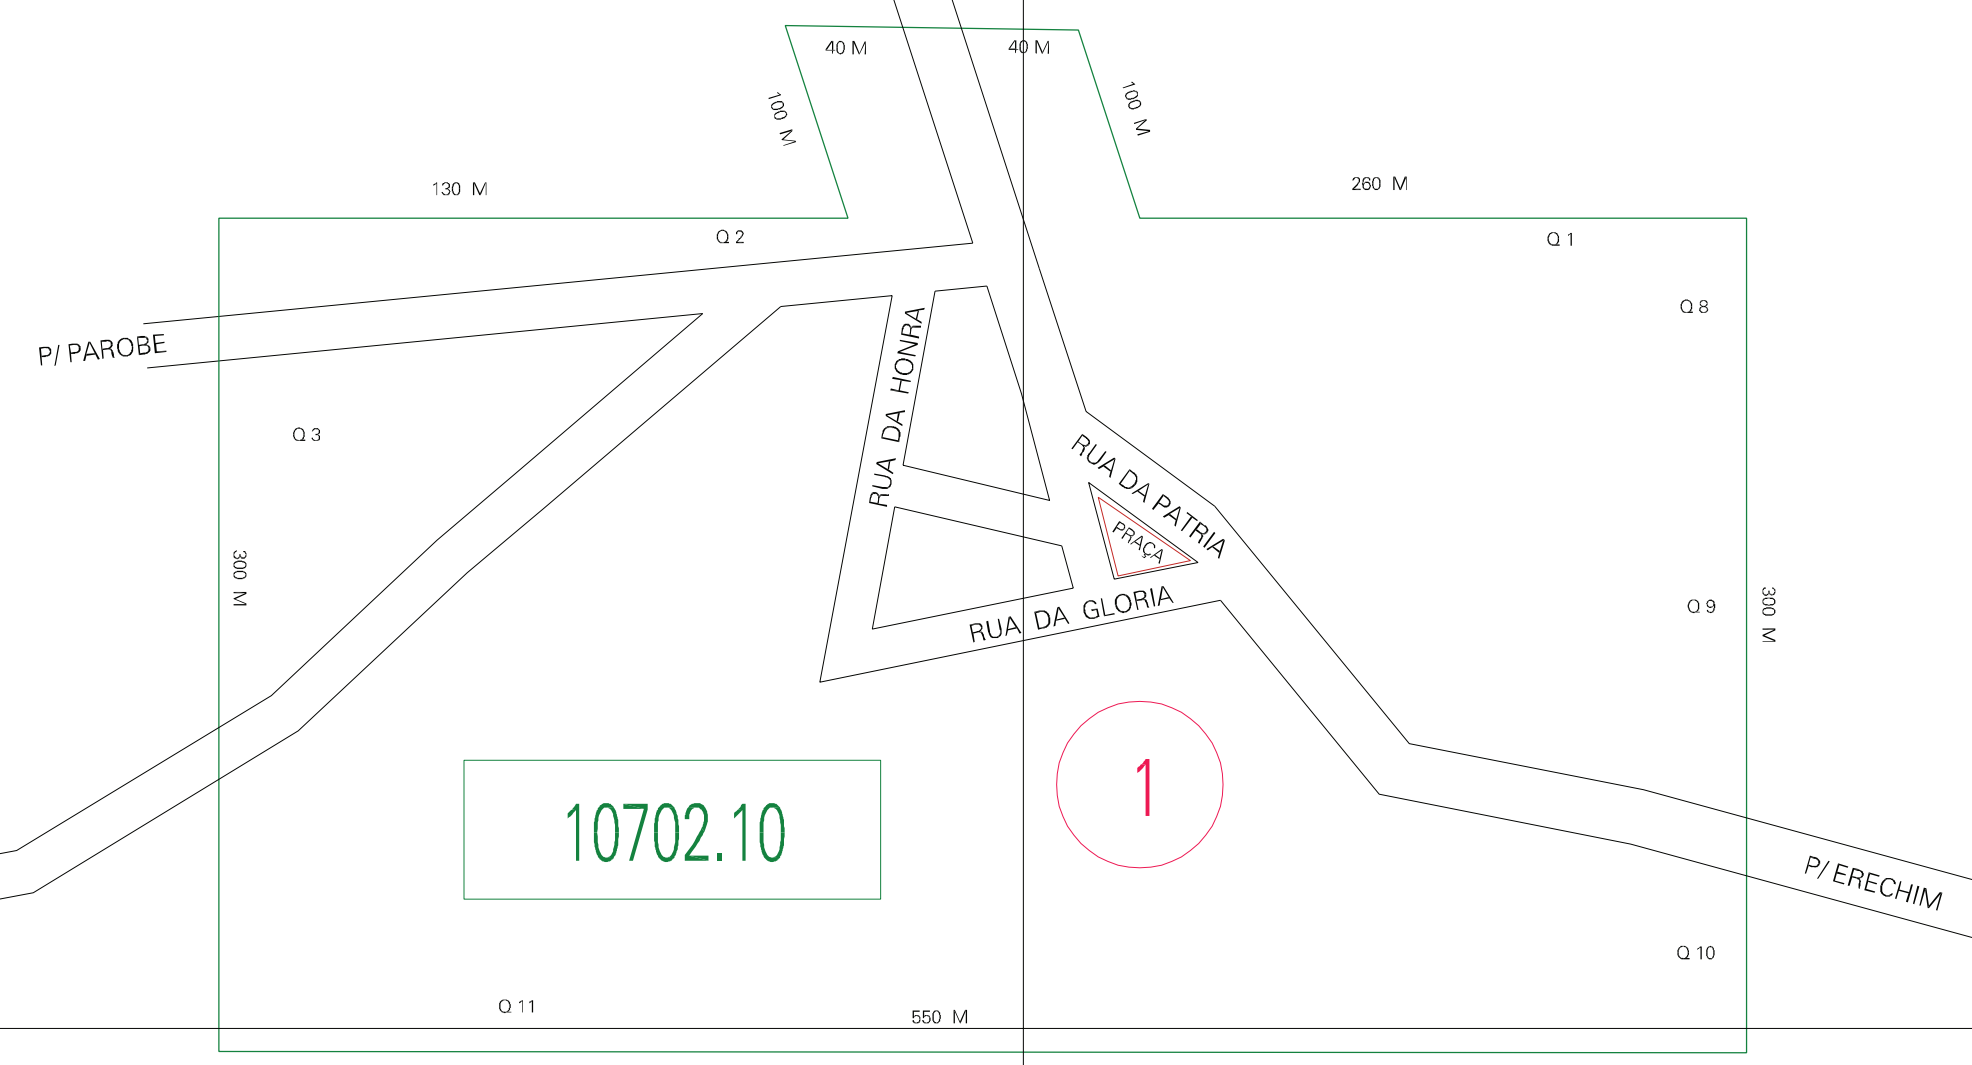

(355.7, 6959.5)

(356.7, 6959.5)

(355.7, 6959)

(356.7, 6959)

ESTADO DO RIO GRANDE DO SUL
 Município: 43.10702
 ITATIBA DO SUL
 Folha : 01 - 01

Arquivo: 431070210.dgn
 Limites(km): (355.2, 6958.6) - (357.2, 6960.0)

- LEGENDA**
- LIMITES**
- Município ou Perímetro Urbano
 - Distrito
 - Subdistrito, RA, Zona ou similar
 - Bairro ou similar
 - Sector Constatório
- CODIGOS**
- 22306.05 Distrito (cod. do município + cod. do distrito)
 - 05.06 Subdistrito (cod. do distrito + cod. do subdistrito)
 - 003 Bairro (cod. do bairro no município)
 - 25 Sector (número do sector no distrito ou subdistrito)

MAPA URBANO DIGITAL
FOLHA A1