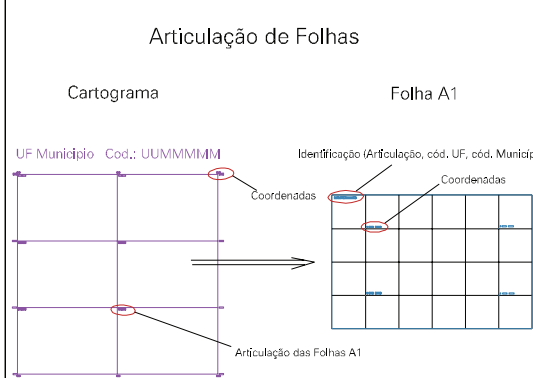

ESTADO DO RIO GRANDE DO SUL  
 Município: 43.10702  
 ITATIBA DO SUL  
 Folha : 01 - 01

Arquivo: 431070220.dgn  
 Limites(km): (- 350, 6975) - (- 354, 6978)

- LEGENDA**
- LIMITES**
- Município ou Perímetro Urbano
  - Distrito
  - Subdistrito, RA, Zona ou similar
  - Bairro ou similar
  - Sector Censitário
- CODIGOS**
- 22306.05 Distrito (cod. do município + cod. do distrito)
  - 05.06 Subdistrito (cod. do distrito + cod. do subdistrito)
  - 003 Bairro (cod. do bairro no município)
  - 25 Sector (número do setor no distrito ou subdistrito)

MAPA URBANO DIGITAL  
 FOLHA A1