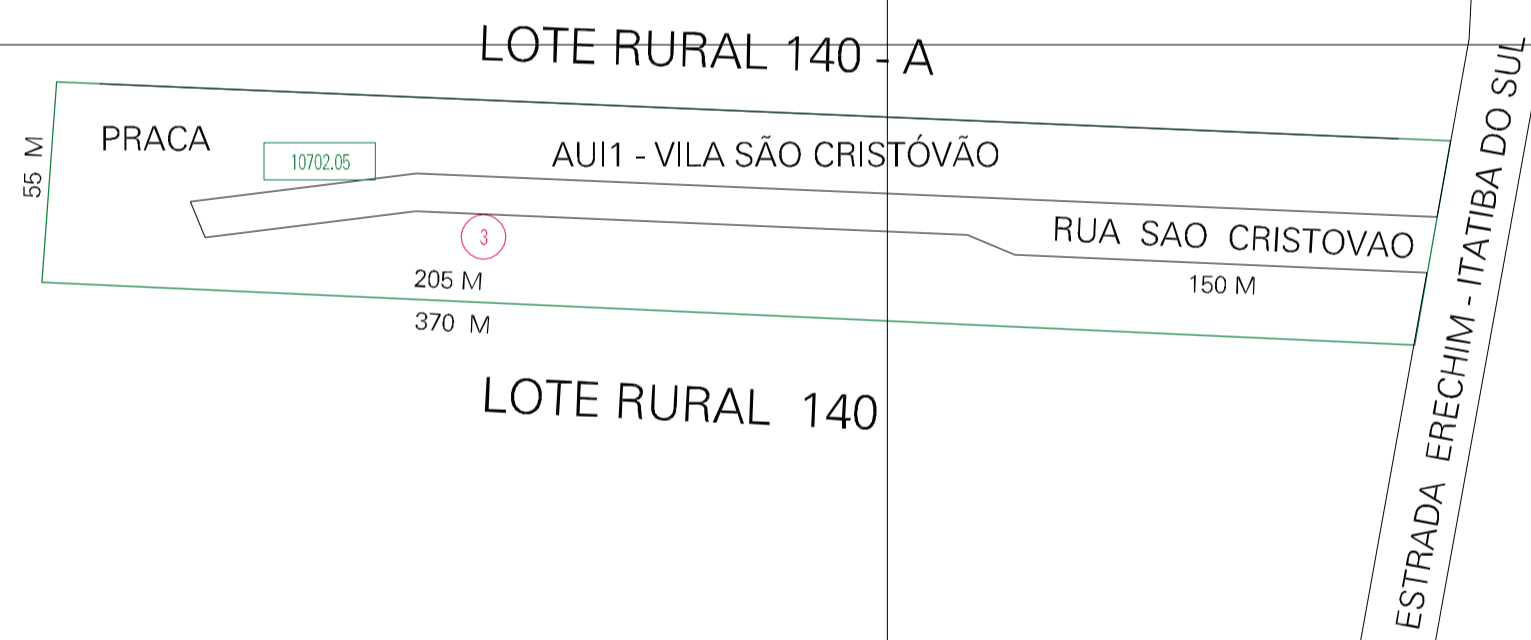

(355.75, 6969.25)

(356.75, 6969.25)

(355.75, 6968.75)

(356.75, 6968.75)

ESTADO DO RIO GRANDE DO SUL
 Município: 43.10702
 ITATIBA DO SUL
 Folha : 01 - 01
 Arquivo: 4310702aui1.dgn
 Limites(km): (355.5, 6968.5) - (357.0, 6969.5)

- LEGENDA**
- LIMITES**
- Município ou Perímetro Urbano
 - Distrito
 - Subdistrito, RA, Zona ou similar
 - Bairro ou similar
 - Sector Censitário
- CODIGOS**
- 22306.05 Distrito (cod. do município + cod. do distrito)
 - 05.06 Subdistrito (cod. do distrito + cod. do subdistrito)
 - 003 Bairro (cod. do bairro no município)
 - 25 Sector (número do setor no distrito ou subdistrito)