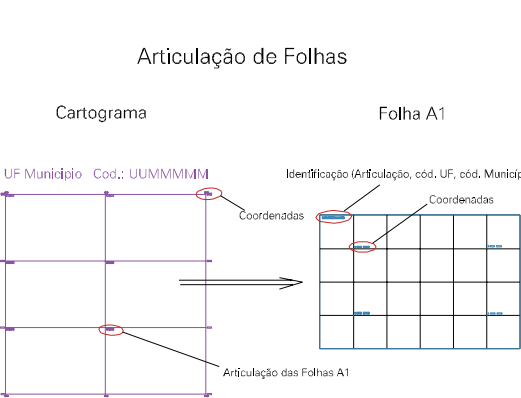

ESTADO DO RIO GRANDE DO SUL
 Município: 43.10801
 VOTI
 Folha : 01 - 01
 Arquivo: 4310801.dgn
 Limites(kml: (- 480, 6725) (- 484, 6728)

- LEGENDA**
- LIMITES**
- Município ou Perímetro Urbano
 - Distrito
 - Subdistrito, RA, Zona ou similar
 - Bairro ou similar
 - Sector Censitário
- CODIGOS**
- 22306.05 Distrito (cod. do município + cod. do distrito)
 - 05.06 Subdistrito (cod. do distrito + cod. do subdistrito)
 - 003 Bairro (cod. do bairro no município)
 - 25 Sector (número do setor no distrito ou subdistrito)

BAIRRO FA

2

11

009

BAIRRO 25 DE

012

BAIRRO MORADA DO SOL

14