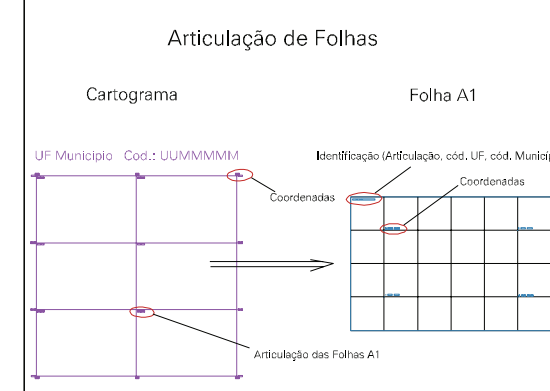

ESTADO DO RIO GRANDE DO SUL  
 Município: 43.11205  
 JÚLIO DE CASTILHOS  
 Folha : 01 - 01

Arquivo: 4311205.dgn  
 Limites(km): ( 236.5, 6764) - ( 242.5, 6768)

- LEGENDA**
- LIMITES**
- Município ou Perímetro Urbano
  - Distrito
  - Subdistrito, RA, Zona ou similar
  - Bairro ou similar
  - Setor Censitário
- CODIGOS**
- 22306.06 Distrito (cod. do município + cod. do distrito)
  - 05.06 Subdistrito (cod. do distrito + cod. do subdistrito)
  - 003 Bairro (cod. do bairro no município)
  - 25 Setor (número do setor no distrito ou subdistrito)

MAPA URBANO DIGITAL  
 FOLHA A1