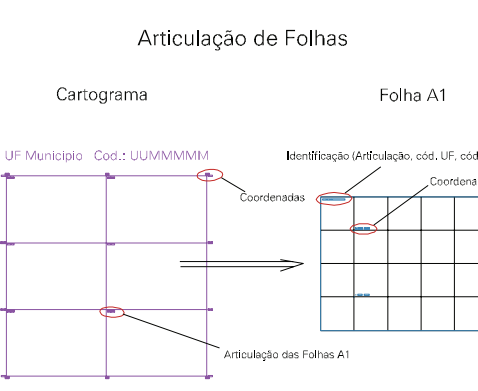

ESTADO DO RIO GRANDE DO SUL  
 Município: 43.11205  
 JÚLIO DE CASTILHOS  
 Folha : 02 - 01

Arquivo: 4311205.dgn  
 Limites(km): ( 236.5, 6760) - ( 242.5, 6764)

- LEGENDA**
- LIMITES**
- Município ou Perímetro Urbano
  - Distrito
  - Subdistrito, RA, Zona ou similar
  - Bairro ou similar
  - Setor Censitário
- CODIGOS**
- 22306.06 Distrito (cod. do município + cod. do distrito)
  - 05.06 Subdistrito (cod. do distrito + cod. do subdistrito)
  - 003 Bairro (cod. do bairro no município)
  - 25 Setor (número do setor no distrito ou subdistrito)

MAPA URBANO DIGITAL  
 FOLHA A1