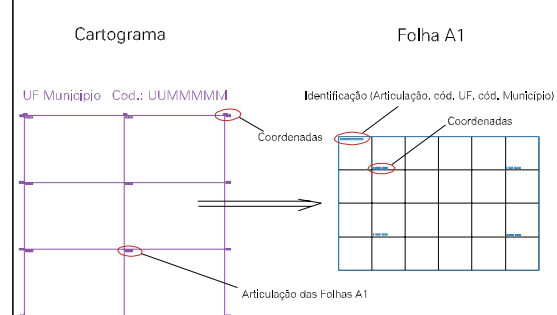

Articulação de Folhas

MAPA URBANO DIGITAL
FOLHA A1