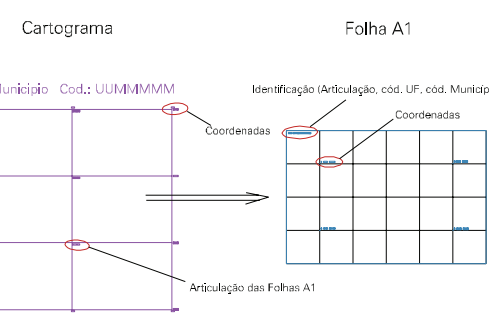

(283.75, 6935.75)

(285.75, 6935.75)

(283.75, 6934.75)

(285.75, 6934.75)

11429.05

ESTADO DO RIO GRANDE DO SUL

Município: 43.11429

LAJEADO DO BUGRE

Folha : 01 - 01

Arquivo: 4311429.dgn

LEGENDA

LIMITES

- Município ou Perímetro Urbano
- Distrito
- Subdistrito, RA, Zona ou similar
- Bairro ou similar
- Setor Censitário

CODIGOS

- 22306.05 Distrito (cod. do município + cod. do distrito)
- 05.08 Subdistrito (cod. do distrito + cod. do subdistrito)
- 003 Bairro (cod. do bairro no município)
- 25 Setor (número do setor no distrito ou subdistrito)

Articulação de Folhas

MAPA URBANO DIGITAL
FOLHA A1

CENSO AGROPECUARIO 2006

CONTAGEM DA POPULAÇÃO 2007

Data de Impressão: 01.10.07