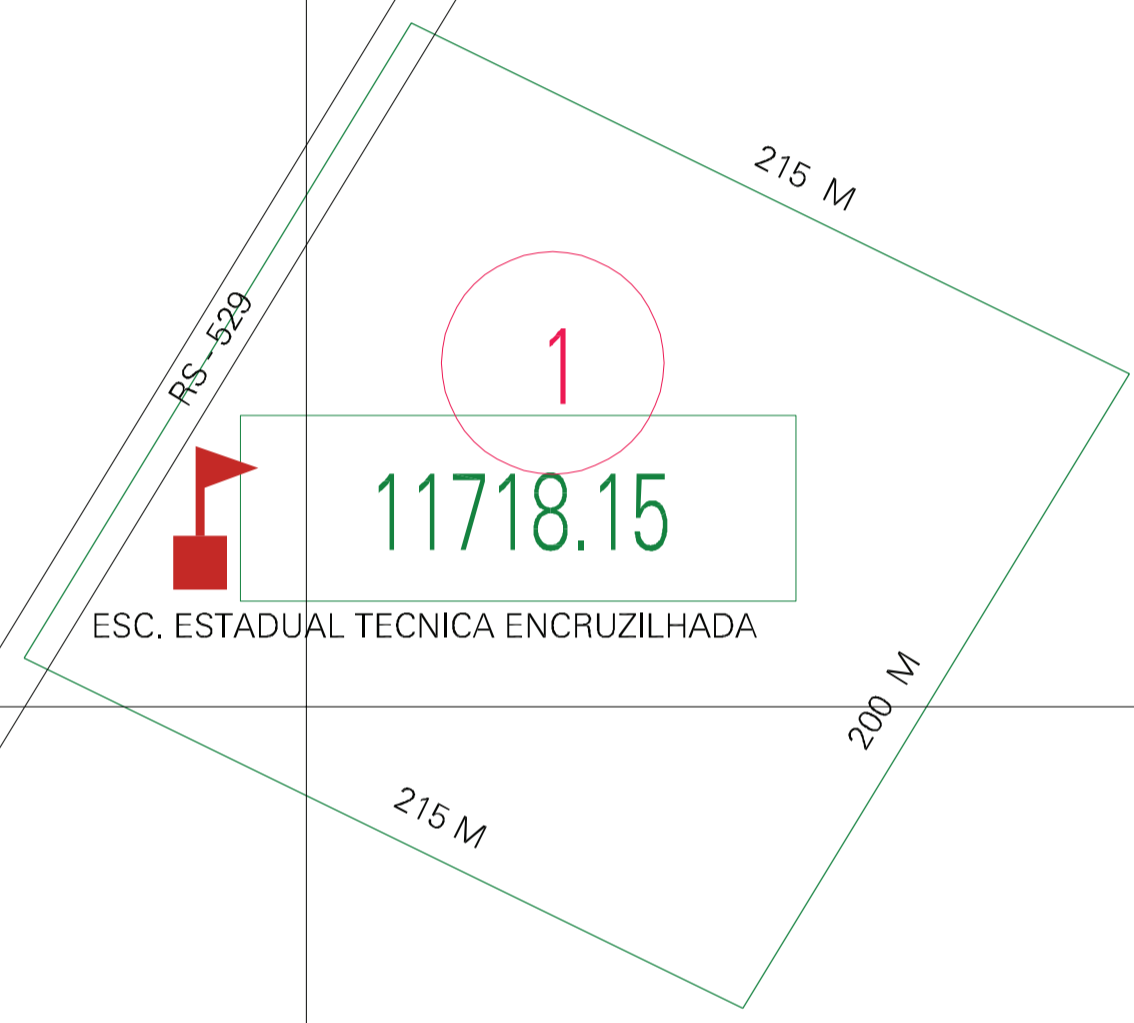

(644.75, 6790.75)

(645.75, 6790.75)

(644.75, 6790.25)

(645.75, 6790.25)

ESTADO DO RIO GRANDE DO SUL
 Município: 43.11718
 MAÇAMBARA
 Folha : 01 - 01
 Arquivo: 431171815.dgn
 Limites(km): (644.5, 6790)-(646.0, 6791)

- LEGENDA**
- LIMITES**
- Município ou Perímetro Urbano
 - Distrito
 - Subdistrito, RA, Zona ou similar
 - Bairro ou similar
 - Setor Censitário
- CODIGOS**
- 22306.05 Distrito (cod. do município + cod. do distrito)
 - 05.06 Subdistrito (cod. do distrito + cod. do subdistrito)
 - 003 Bairro (cod. do bairro no município)
 - 25 Setor (número do setor no distrito ou subdistrito)