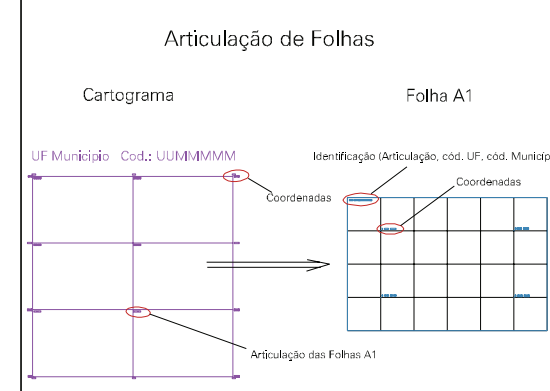

ESTRADA PARA MAXIMILIANO DE ALMEIDA

ESTRADA BELA VISTA - MACHADINHO

ESTRADA BELA VISTA / TRES PONTES

ESTADO DO RIO GRANDE DO SUL
 Município: 43.11700
 MACHADINHO
 Folha : 01 - 01

Arquivo: 431170010.dgn
 Limites(km): (433, 6940) - (436, 6942)

- LEGENDA**
- LIMITES**
- Município ou Perímetro Urbano
 - Distrito
 - Subdistrito, RA, Zona ou similar
 - Bairro ou similar
 - Setor Censitário
- CODIGOS**
- 22306.05 Distrito (cod. do município + cod. do distrito)
 - 05.06 Subdistrito (cod. do distrito + cod. do subdistrito)
 - 003 Bairro (cod. do bairro no município)
 - 25 Setor (número do setor no distrito ou subdistrito)