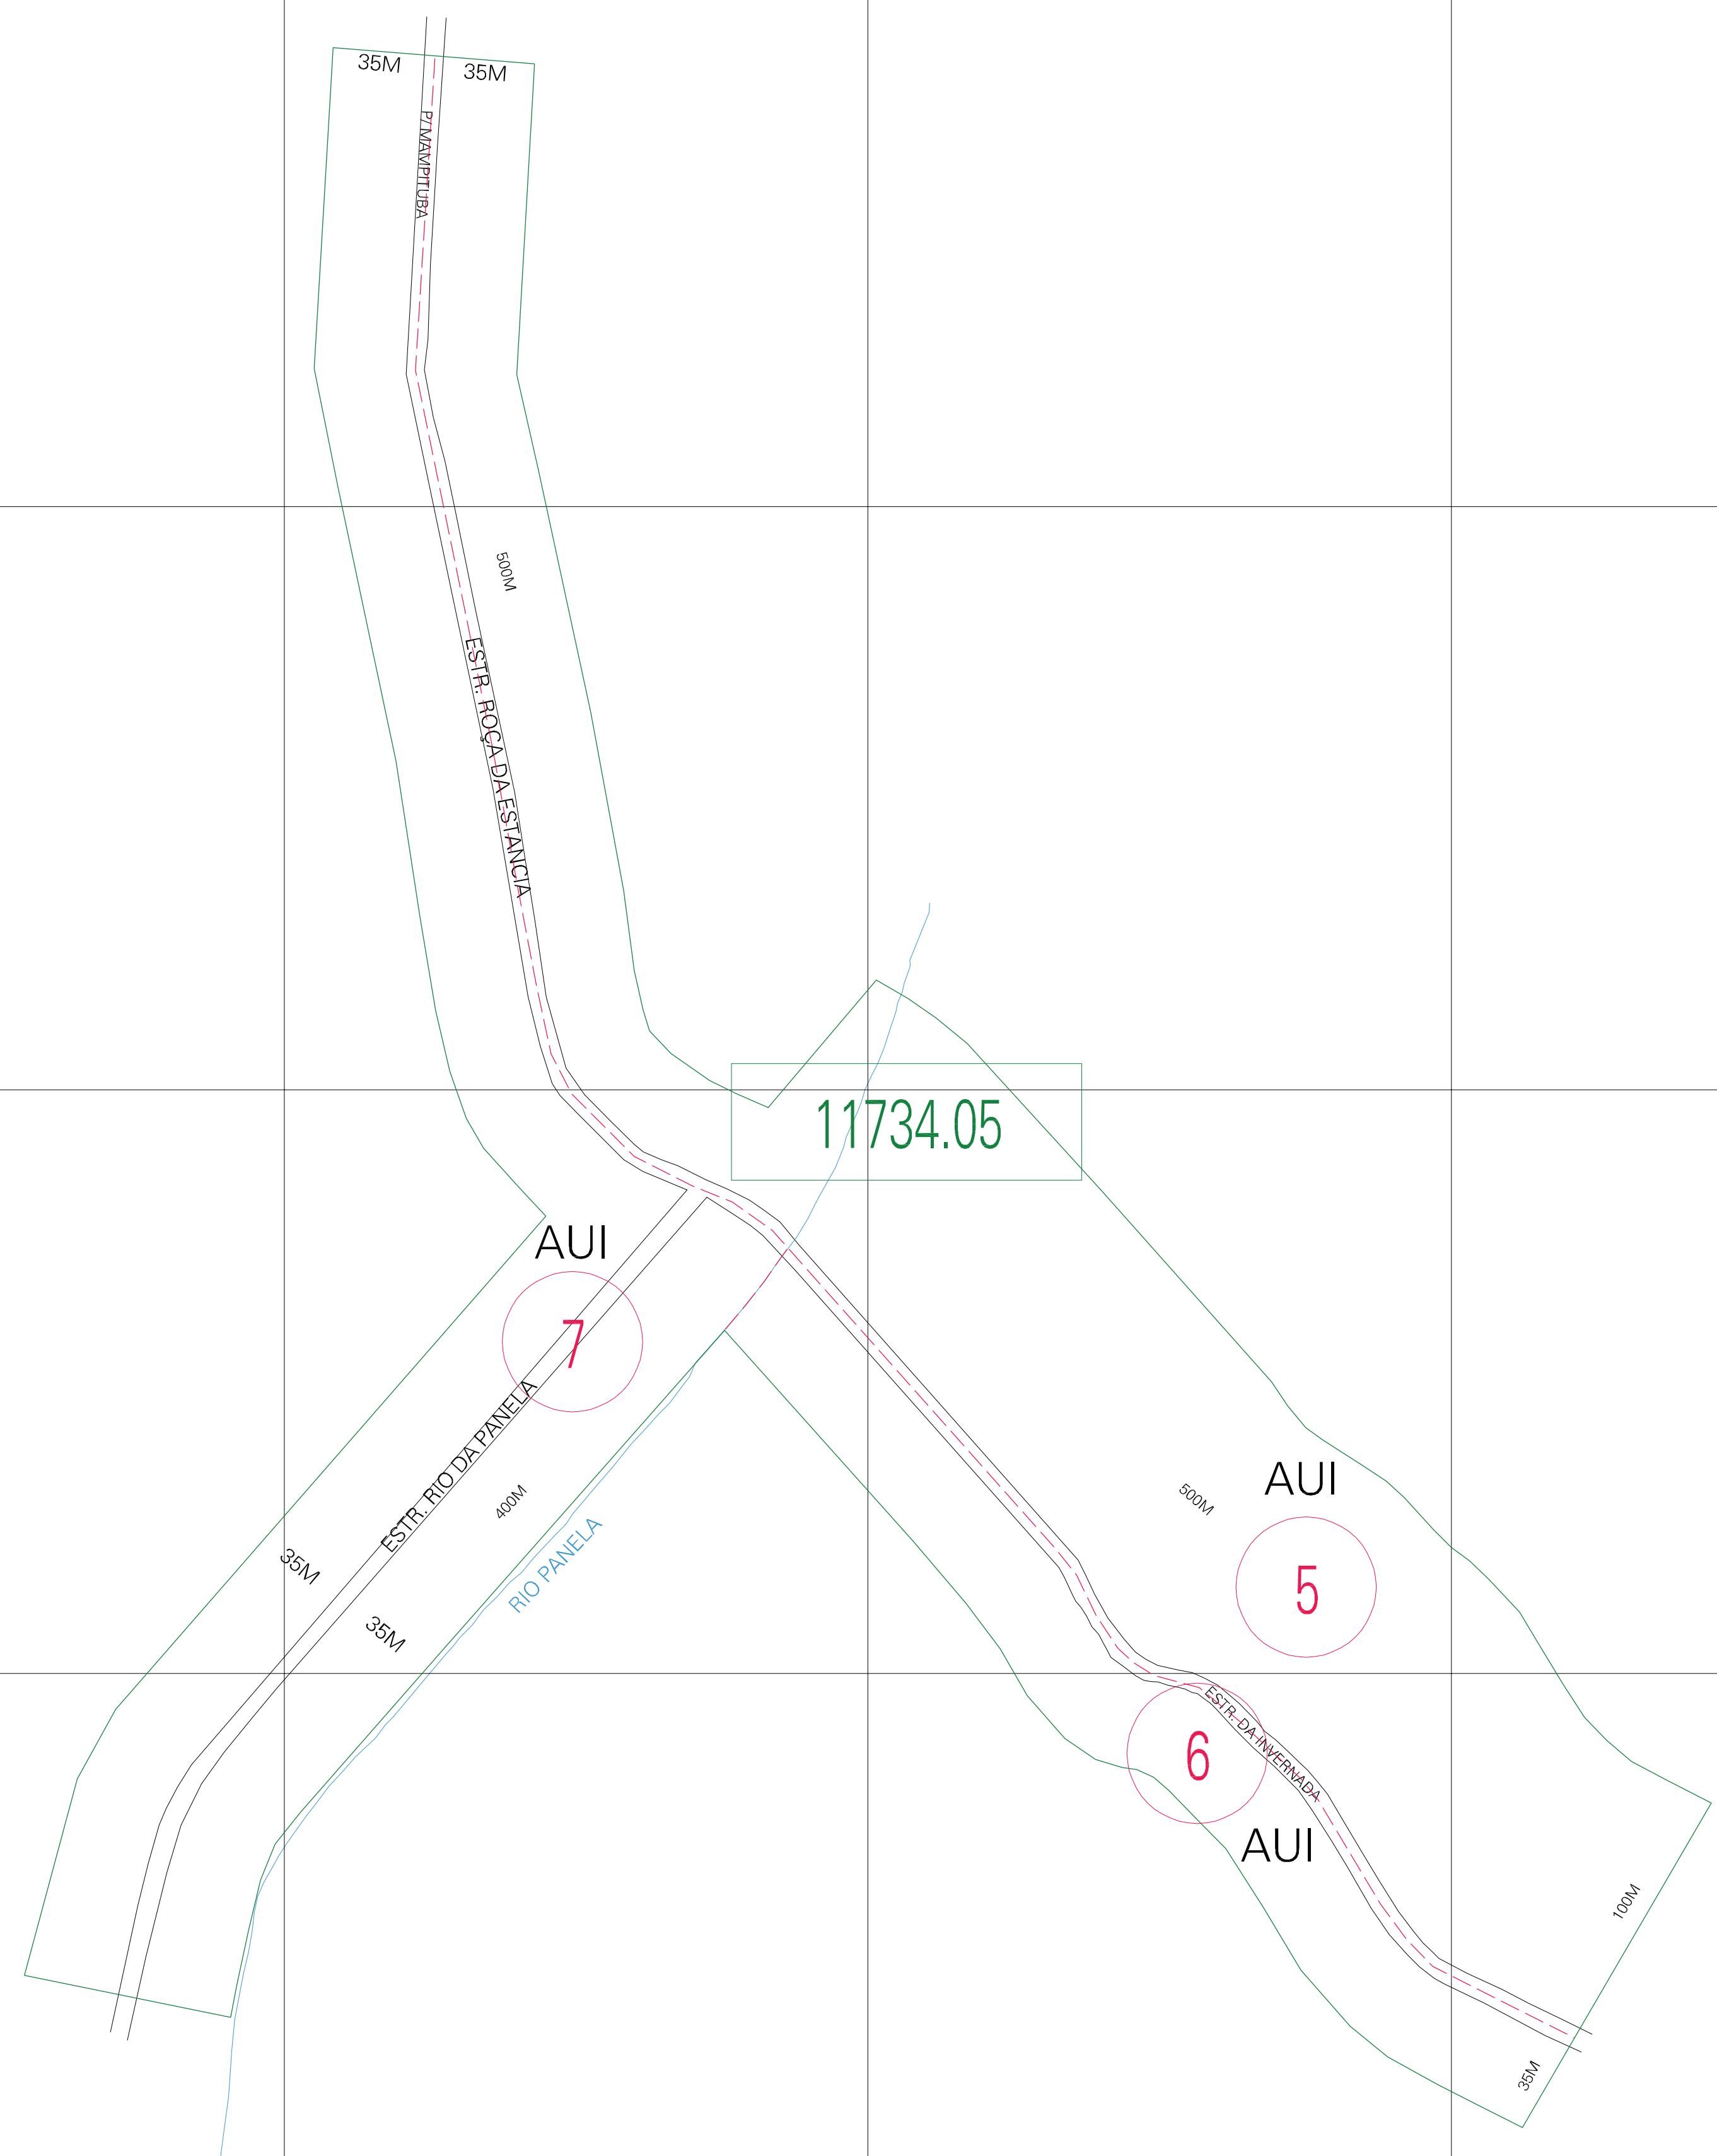

(594.883, 6764.768)

(595.883, 6764.768)

(594.883, 6764.268)

(595.883, 6764.268)

ESTADO DO RIO GRANDE DO SUL

Município: 43.11734

MAMPITUBA

Folha : 01 - 01

Arquivo: 4311734au1.dgn
Limites(km): (594.633, 6764.018) - (596.133, 6765.018)

LEGENDA

- LIMITES**
- Município ou Perímetro Urbano
 - Distrito
 - Subdistrito, RA, Zona ou similar
 - Bairro ou similar
 - Setor Censitário
- CODIGOS**
- 22306.05 Distrito (cod. do município + cod. do distrito)
 - 05.06 Subdistrito (cod. do distrito + cod. do subdistrito)
 - 003 Bairro (cod. do bairro no município)
 - 25 Setor (número do setor no distrito ou subdistrito)

Articulação de Folhas

MAPA URBANO DIGITAL
FOLHA A1