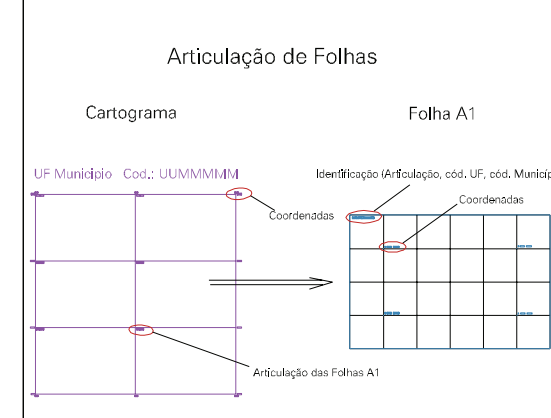

ESTADO DO RIO GRANDE DO SUL
 Município: 43.11791
 MARATÁ
 Folha : 01 - 01

Arquivo: 4311791.dgn
 Limites(km): (- 444, 6729) - (- 448, 6732)

- LEGENDA**
- LIMITES**
- Município ou Perímetro Urbano
 - Distrito
 - Subdistrito, RA, Zona ou similar
 - Bairro ou similar
 - Setor Censitário
- CODIGOS**
- 22306.05 Distrito (cod. do município + cod. do distrito)
 - 05.06 Subdistrito (cod. do distrito + cod. do subdistrito)
 - 003 Bairro (cod. do bairro no município)
 - 25 Setor (número do setor no distrito ou subdistrito)

MAPA URBANO DIGITAL
 FOLHA A1