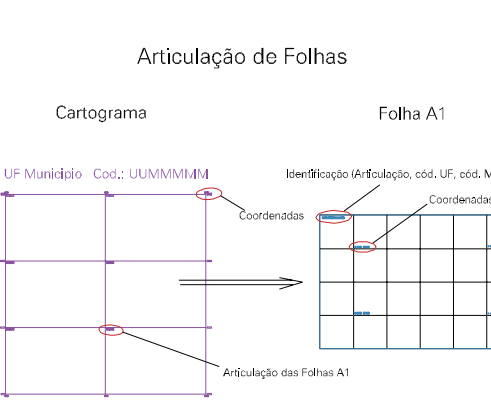

ESTADO DO RIO GRANDE DO SUL
 Município: 43.11809
 MARAU
 Folha : 04 - 02

Arquivo: 4311809.dgn
 Limites(km): (- 382, 6847) - (- 386, 6850)

- LEGENDA**
- LIMITES**
- Município ou Perímetro Urbano
 - Distrito
 - Subdistrito, RA, Zona ou similar
 - Bairro ou similar
 - Setor Censitário
- CODIGOS**
- ZZ306.05 Distrito (cod. do município + cod. do distrito)
 - 05.06 Subdistrito (cod. do distrito + cod. do subdistrito)
 - 003 Bairro (cod. do bairro no município)
 - 25 Setor (número do setor no distrito ou subdistrito)

MAPA URBANO DIGITAL
 FOLHA A1