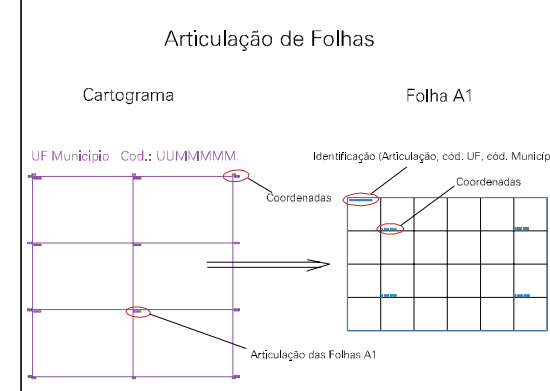

(407.172, 6960.27)

(409.172, 6960.27)

(407.172, 6959.27)

(409.172, 6959.27)

RUI

ESTADO DO RIO GRANDE DO SUL
 Município: 43.11908
 MARCELINO RAMOS
 Folha : 02 - 01

Arquivo: 4311908.dgn
 Limites(km): (406.672, 6958.77) - (409.672, 6960.77)

- LEGENDA**
- LIMITES**
- Município ou Perímetro Urbano
 - Distrito
 - Subdistrito, RA, Zona ou similar
 - Bairro ou similar
 - Setor Censitário
- CODIGOS**
- 22306.05 Distrito (cod. do município + cod. do distrito)
 - 05.06 Subdistrito (cod. do distrito + cod. do subdistrito)
 - 003 Bairro (cod. do bairro no município)
 - 25 Setor (número do setor no distrito ou subdistrito)