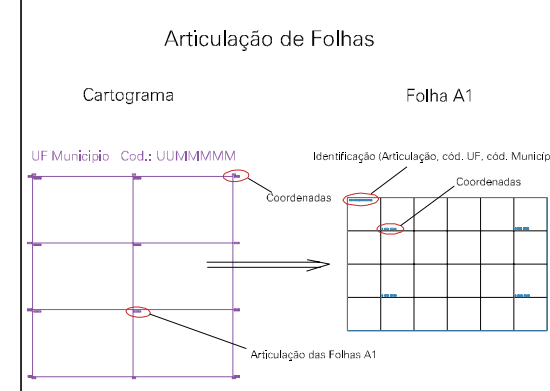

MAPA URBANO DIGITAL
FOLHA A1