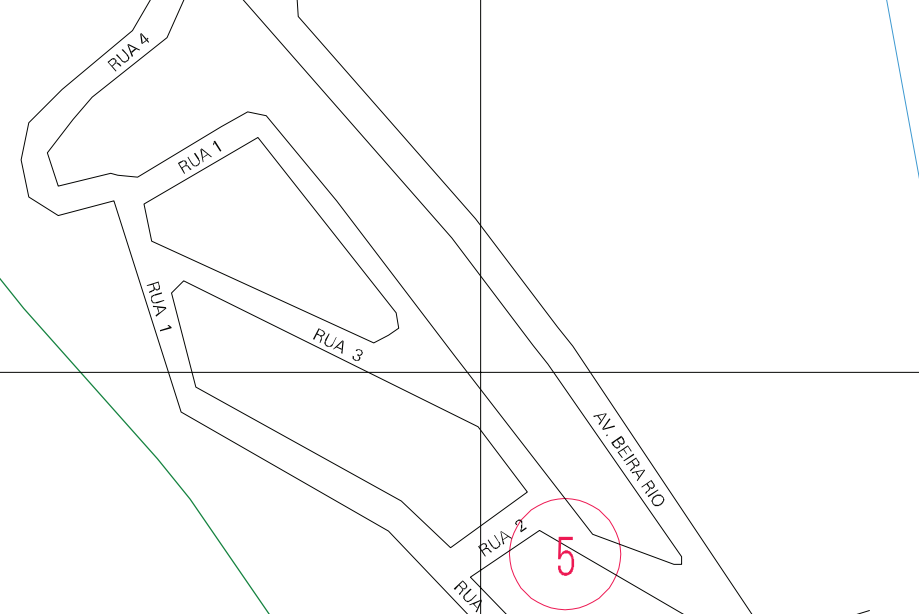

PORTICO

9

RURAL

(410.172, 6958.27)

(412.172, 6958.27)

7  
200M

9

11

13

(410.172, 6957.27)

(412.172, 6957.27)

15

212 M.

L.17

5

ESTADO DO RIO GRANDE DO SUL  
 Município: 43.11908  
 MARCELINO RAMOS  
 Folha : 03 - 02

Arquivo: 4311908.dgn  
 Limites(km): (409.672, 6956.77) - (412.672, 6958.77)

- LEGENDA**
- LIMITES**
- Município ou Perímetro Urbano
  - Distrito
  - Subdistrito, RA, Zona ou similar
  - Bairro ou similar
  - Setor Censitário
- CODIGOS**
- 22306.05 Distrito (cod. do município + cod. do distrito)
  - 05.06 Subdistrito (cod. do distrito + cod. do subdistrito)
  - 003 Bairro (cod. do bairro no município)
  - 25 Setor (número do setor no distrito ou subdistrito)