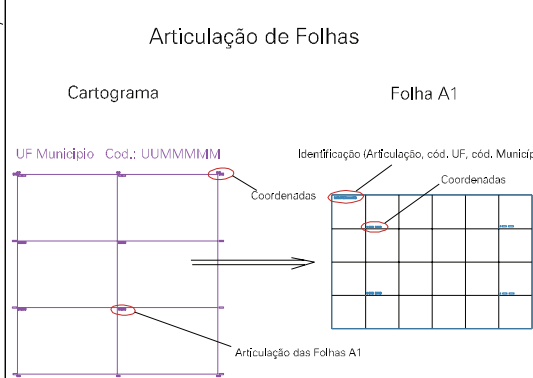

12054.05

1

ESTADO DO RIO GRANDE DO SUL
 Município: 43.12054
 MARQUES DE SOUZA
 Folha : 01 - 01

Arquivo: 4312054.dgn
 Limites(km): (-391, 6753.5) - (-395, 6756.5)

LEGENDA

LIMITES

- Município ou Perímetro Urbano
- Distrito
- Subdistrito, RA, Zona ou similar
- Bairro ou similar
- Setor Censitário

CODIGOS

- 22306.05 Distrito (cod. do município + cod. do distrito)
- 05.06 Subdistrito (cod. do distrito + cod. do subdistrito)
- 003 Bairro (cod. do bairro no município)
- 25 Setor (número do setor no distrito ou subdistrito)