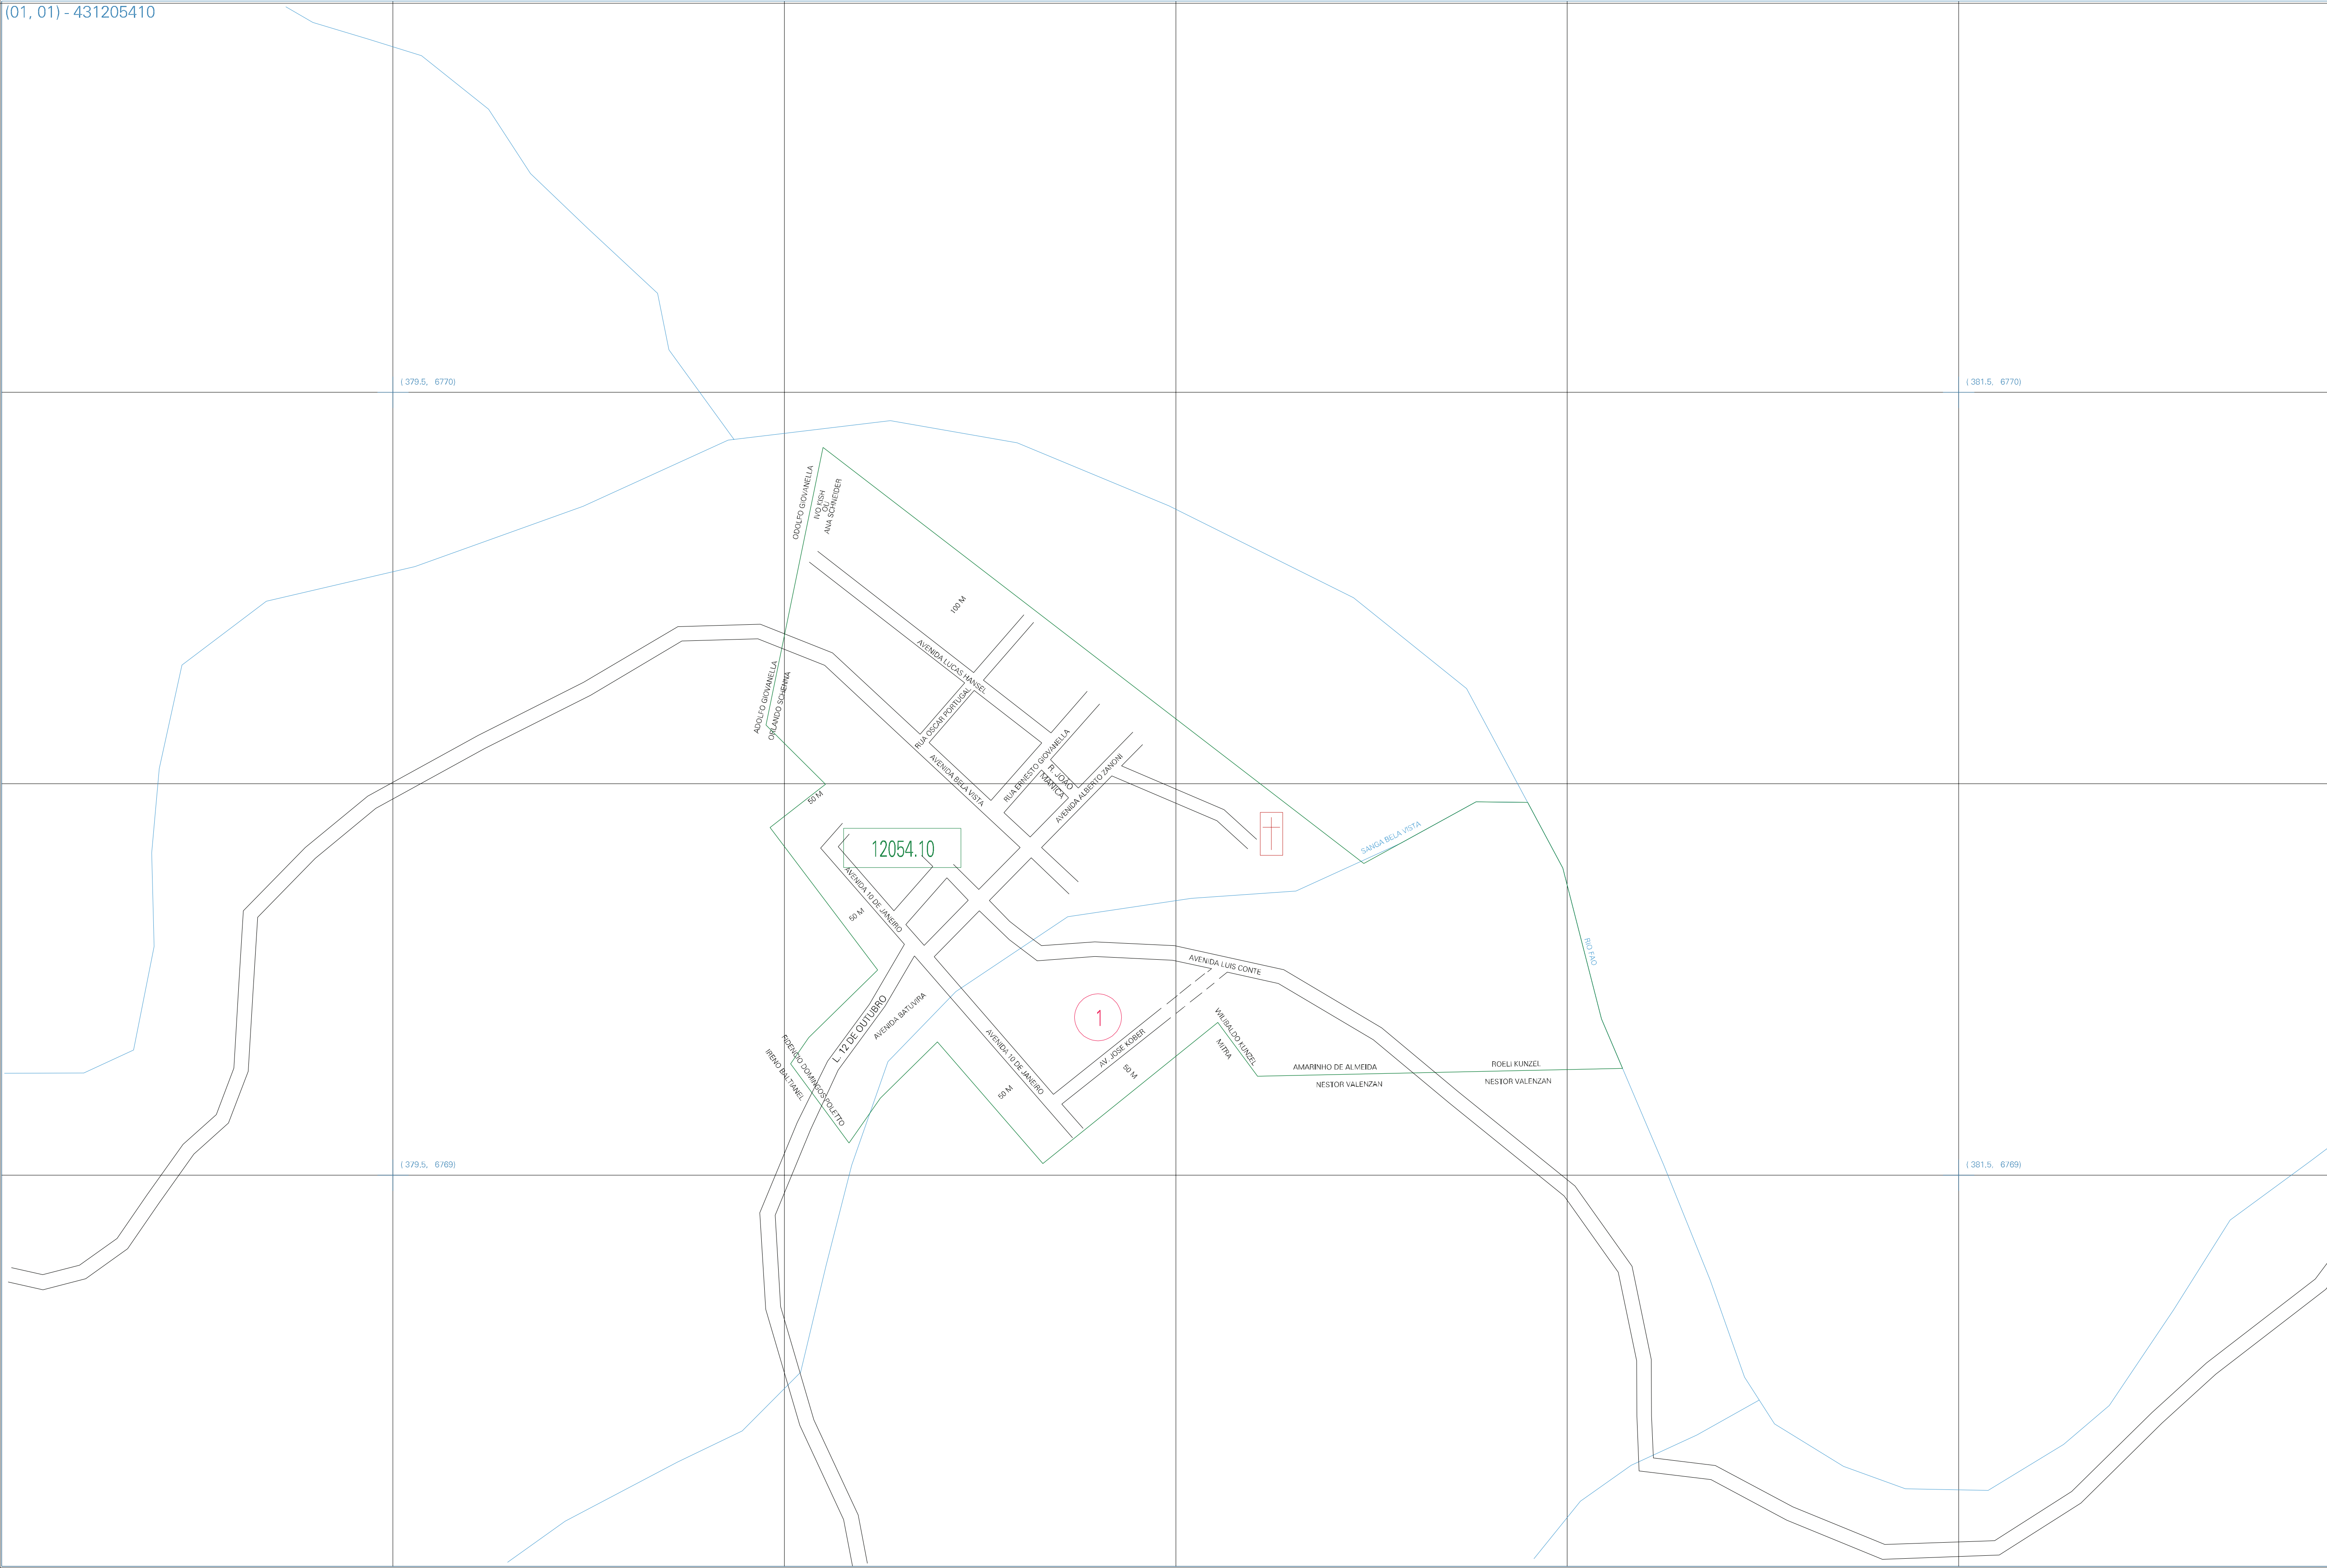

(379.5, 6770)

(381.5, 6770)

(379.5, 6769)

(381.5, 6769)

ESTADO DO RIO GRANDE DO SUL
 Município: 43.12054
 MARQUES DE SOUZA
 Folha : 01 - 01

Arquivo: 431205410.dgn
 Limites(km): (379, 6768.5) - (382, 6770.5)

- LEGENDA**
- LIMITES**
- Município ou Perímetro Urbano
 - Distrito
 - Subdistrito, RA, Zona ou similar
 - Bairro ou similar
 - Setor Censitário
- CODIGOS**
- 22306.05 Distrito (cod. do município + cod. do distrito)
 - 05.08 Subdistrito (cod. do distrito + cod. do subdistrito)
 - 003 Bairro (cod. do bairro no município)
 - 25 Setor (número do setor no distrito ou subdistrito)

MAPA URBANO DIGITAL
FOLHA A1