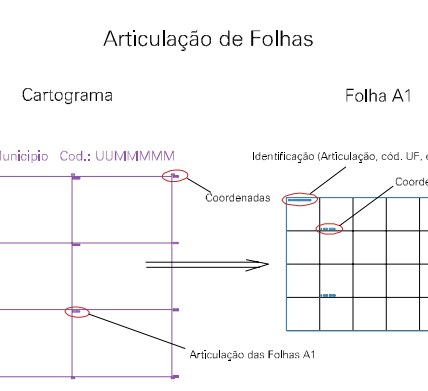

(379.5, 6770)

(381.5, 6770)

(379.5, 6769)

(381.5, 6769)

ESTADO DO RIO GRANDE DO SUL
 Município: 43.12054
 MARQUES DE SOUZA
 Folha : 01 - 01

Arquivo: 431205410.dgn
 Limites(km): (379, 6768.5) - (382, 6770.5)

- LEGENDA**
- LIMITES**
- Município ou Perímetro Urbano
 - Distrito
 - Subdistrito, RA, Zona ou similar
 - Bairro ou similar
 - Setor Censitário
- CODIGOS**
- 22306.05 Distrito (cod. do município + cod. do distrito)
 - 05.08 Subdistrito (cod. do distrito + cod. do subdistrito)
 - 003 Bairro (cod. do bairro no município)
 - 25 Setor (número do setor no distrito ou subdistrito)