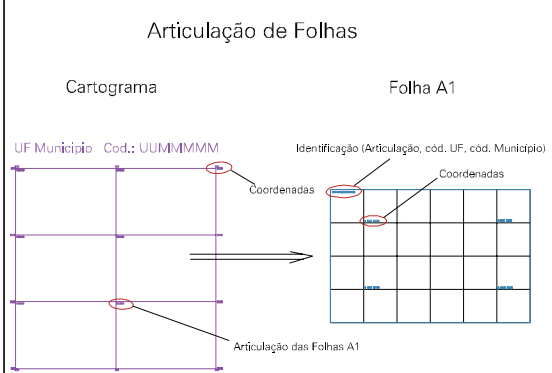

(386.7, 6762.6)

(388.7, 6762.6)

(386.7, 6761.6)

(388.7, 6761.6)

ESTADO DO RIO GRANDE DO SUL
 Município: 43.12054
 MARQUES DE SOUZA
 Folha : 01 - 01

Arquivo: 431205415.dgn
 Limites(km): (386.2, 6761.1) - (389.2, 6763.1)

- LEGENDA**
- LIMITES**
- Município ou Perímetro Urbano
 - Distrito
 - Subdistrito, RA, Zona ou similar
 - Bairro ou similar
 - Setor Censitário
- CODIGOS**
- 22306.05 Distrito (cod. do município + cod. do distrito)
 - 05.06 Subdistrito (cod. do distrito + cod. do subdistrito)
 - 003 Bairro (cod. do bairro no município)
 - 25 Setor (número do setor no distrito ou subdistrito)