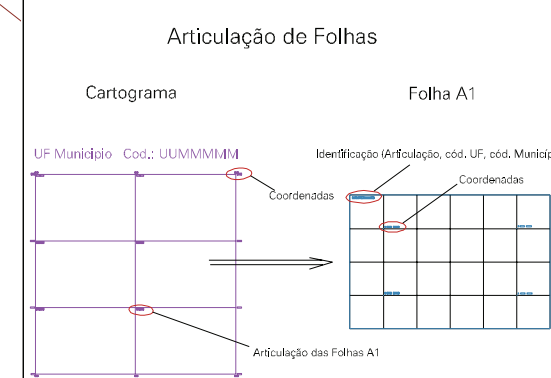

ESTADO DO RIO GRANDE DO SUL
 Município: 43.12104
 MATA
 Folha : 01 - 01

Arquivo: 4312104.dgn
 Limites(km): (- 744, 6725) - (- 746, 6728)

- LEGENDA**
- LIMITES**
- Município ou Perímetro Urbano
 - Distrito
 - Subdistrito, RA, Zona ou similar
 - Bairro ou similar
 - Setor Censitário
- CODIGOS**
- 22306.05 Distrito (cod. do município + cod. do distrito)
 - 05.06 Subdistrito (cod. do distrito + cod. do subdistrito)
 - 003 Bairro (cod. do bairro no município)
 - 25 Setor (número do setor no distrito ou subdistrito)

MAPA URBANO DIGITAL
FOLHA A1