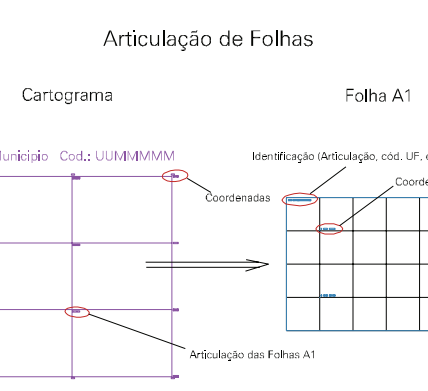

(755.5, 6728)

(757.5, 6728)

(755.5, 6727)

(757.5, 6727)

ESTADO DO RIO GRANDE DO SUL
 Município: 43.12104
 MATA
 Folha : 01 - 01

Arquivo: 431210410.dgn
 Limites(km): (755, 6726.5) - (758, 6728.5)

- LEGENDA**
- LIMITES**
- Município ou Perímetro Urbano
 - Distrito
 - Subdistrito, RA, Zona ou similar
 - Bairro ou similar
 - Setor Censitário
- CODIGOS**
- 22306.05 Distrito (cod. do município + cod. do distrito)
 - 05.06 Subdistrito (cod. do distrito + cod. do subdistrito)
 - 003 Bairro (cod. do bairro no município)
 - 25 Setor (número do setor no distrito ou subdistrito)

MAPA URBANO DIGITAL
 FOLHA A1