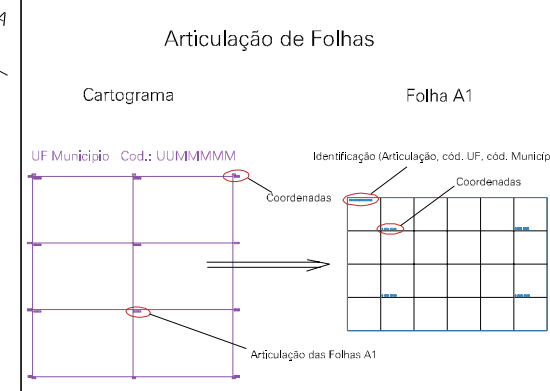

12138.05

ESTADO DO RIO GRANDE DO SUL
 Município: 43.12138
 MATO CASTELHANO
 Folha : 01 - 01

Arquivo: 4312138.dgn
 Limites(km): (381.5, 6870.5) - (384.5, 6872.5)

- LEGENDA**
- LIMITES
 - Município ou Perímetro Urbano
 - Distrito
 - Subdistrito, RA, Zona ou similar
 - Bairro ou similar
 - Setor Censitário
 - CODIGOS
 - 22306.05 Distrito (cod. do município + cod. do distrito)
 - 05.08 Subdistrito (cod. do distrito + cod. do subdistrito)
 - 003 Bairro (cod. do bairro no município)
 - 25 Setor (número do setor no distrito ou subdistrito)

MAPA URBANO DIGITAL
FOLHA A1