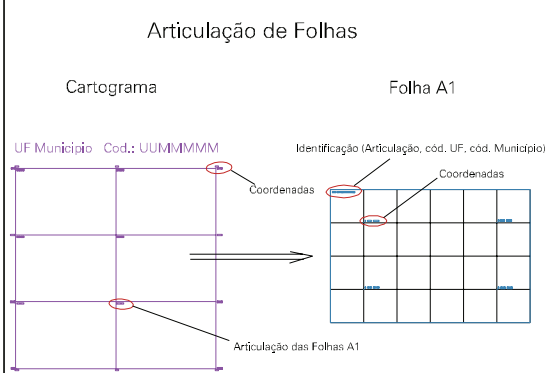

3

1

2

(390, 6734)

(392, 6734)

390, 6733)

(392, 6733)

ESTADO DO RIO GRANDE DO SUL

Município: 43.12153

MATO LEITÃO

Folha : 01 - 01

Arquivo: 4312153.dgn

Limites(km): (389.5, 6732.5) - (392.5, 6734.5)

LEGENDA

LIMITES

- Município ou Perímetro Urbano
- Distrito
- Subdistrito, RA, Zona ou similar
- Bairro ou similar
- Setor Censitário

CODIGOS

- 22306.05 Distrito (cod. do município + cod. do distrito)
- 05.06 Subdistrito (cod. do distrito + cod. do subdistrito)
- 003 Bairro (cod. do bairro no município)
- 25 Setor (número do setor no distrito ou subdistrito)