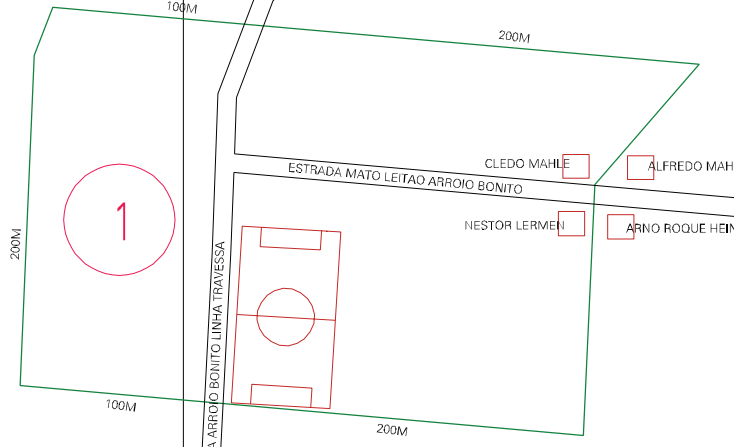

12153.40

( 387, 6735)

( 389, 6735)

( 387, 6734)

( 389, 6734)

ARROIO BONITO

12153.15

MUNICIPIO DE VENANCIO AIRES

MUNICIPIO DE MATO LEITAO

ESTADO DO RIO GRANDE DO SUL  
 Municipio: 43.12153  
 MATO LEITÃO  
 Folha : 01 - 01

Arquivo: 431215315.dgn  
 Limites(km): ( 386.5, 6733.5) - ( 389.5, 6735.5)

- LEGENDA**
- LIMITES**
- Município ou Perimetro Urbano
  - - - Distrito
  - - - Subdistrito, RA, Zona ou similar
  - - - Bairro ou similar
  - - - Setor Censitário
- CODIGOS**
- 22306.05 Distrito (cod. do município + cod. do distrito)
  - 05.06 Subdistrito (cod. do distrito + cod. do subdistrito)
  - 003 Bairro (cod. do bairro no município)
  - 25 Setor (número do setor no distrito ou subdistrito)

MAPA URBANO DIGITAL  
 FOLHA A1