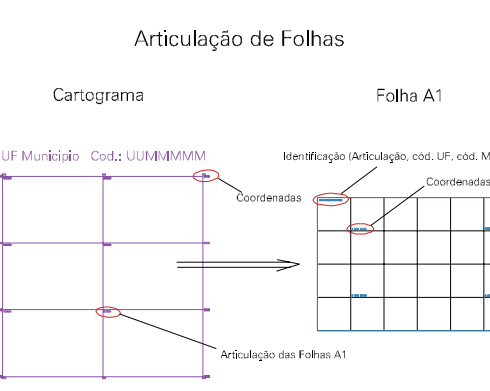

12153.40

( 387, 6735)

( 389, 6735)

( 387, 6734)

( 389, 6734)

ARROIO BONITO

12153.15

MUNICIPIO DE VENANCIO AIRES

MUNICIPIO DE MATO LEITAO

ESTADO DO RIO GRANDE DO SUL  
 Municipio: 43.12153  
 MATO LEITÃO  
 Folha : 01 - 01

Arquivo: 431215315.dgn  
 Limites(km): ( 386.5, 6733.5) - ( 389.5, 6735.5)

- LEGENDA**
- LIMITES**
- Município ou Perimetro Urbano
  - - - Distrito
  - - - Subdistrito, RA, Zona ou similar
  - - - Bairro ou similar
  - - - Setor Censitário
- CODIGOS**
- 22306.05 Distrito (cod. do município + cod. do distrito)
  - 05.06 Subdistrito (cod. do distrito + cod. do subdistrito)
  - 003 Bairro (cod. do bairro no município)
  - 25 Setor (número do setor no distrito ou subdistrito)