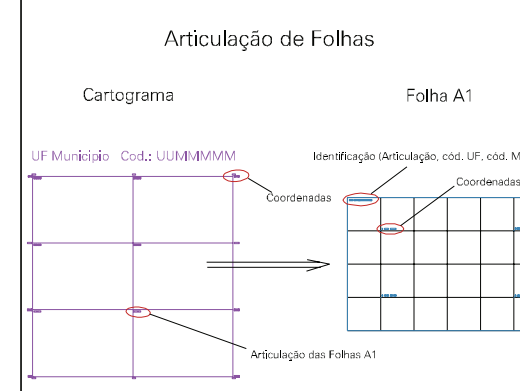

12153.15

12153.05

12153.45

MUNICIPIO DE VENANCIO AIRES

MUNICIPIO DE MATO LEITAO

ESTADO DO RIO GRANDE DO SUL
Município: 43.12153
MATO LEITÃO
Folha : 01 - 01

Arquivo: 431215345.dgn
Limites(km): (387, 6730)-(390, 6732)

- LEGENDA**
- LIMITES**
- Município ou Perímetro Urbano
 - Distrito
 - Subdistrito, FA, Zona ou similar
 - Bairro ou similar
 - Setor Censitário
- CODIGOS**
- 22306.05 Distrito (cod. do município + cod. do distrito)
 - 05.06 Subdistrito (cod. do distrito + cod. do subdistrito)
 - 003 Bairro (cod. do bairro no município)
 - 25 Setor (número do setor no distrito ou subdistrito)