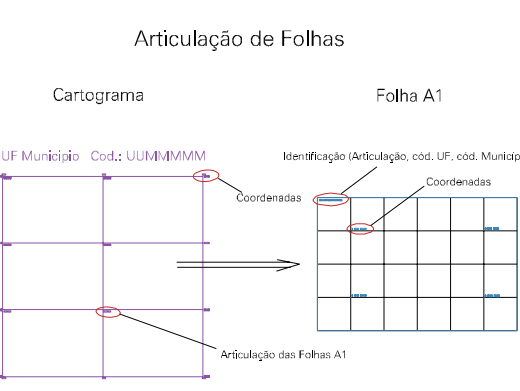

BAIRRO TIMBAUVA

BAIRRO SAO PAULO

ESTADO DO RIO GRANDE DO SUL
 Município: 43.12401
 MONTENEGRO
 Folha : 06 - 03

Arquivo: 4312401.dgn
 Limites(km): (451.5, 6712.419)-(454.5, 6714.419)

- LEGENDA**
- LIMITES**
 - Município ou Perímetro Urbano
 - Distrito
 - Subdistrito, FA, Zona ou similar
 - Bairro ou similar
 - Setor Censitário
 - CODIGOS**
 - 22306.05 Distrito (cod. do município + cod. do distrito)
 - 05.06 Subdistrito (cod. do distrito + cod. do subdistrito)
 - 003 Bairro (cod. do bairro no município)
 - 25 Setor (número do setor no distrito ou subdistrito)

MAPA URBANO DIGITAL
FOLHA A1