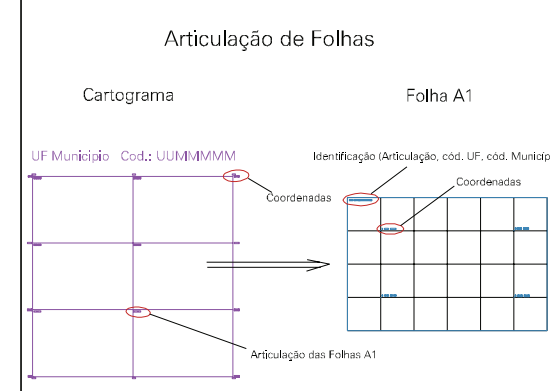

64

025

BAIRRO TANAC

RIO CAI

(455, 6713,919)

(457, 6713,919)

(455, 6712,919)

(457, 6712,919)

ESTADO DO RIO GRANDE DO SUL
 Município: 43.12401
 MONTENEGRO
 Folha : 06 - 04

Arquivo: 4312401.dgn
 Limites(km): (454,5, 6712,419)-(457,5, 6714,419)

- LEGENDA**
- LIMITES**
- Município ou Perímetro Urbano
 - Distrito
 - Subdistrito, RA, Zona ou similar
 - Bairro ou similar
 - Setor Censitário
- CODIGOS**
- 22306.05 Distrito (cod. do município + cod. do distrito)
 - 05.06 Subdistrito (cod. do distrito + cod. do subdistrito)
 - 003 Bairro (cod. do bairro no município)
 - 25 Setor (número do setor no distrito ou subdistrito)