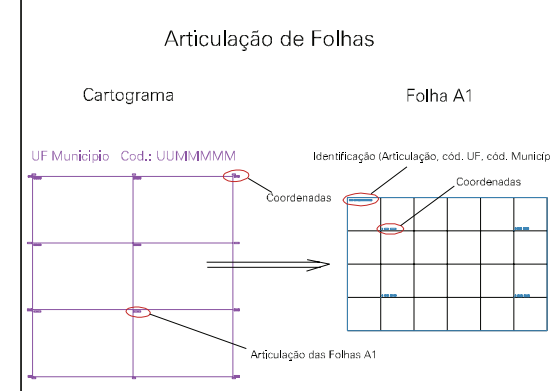

(448, 6709,919)

(448, 6709,919)

(448, 6708,919)

(448, 6708,919)

ESTADO DO RIO GRANDE DO SUL
Município: 43.12401
MONTENEGRO

Folha : 08 - 01

Arquivo: 4312401.dgn
Limites(km): (445,5, 6708,419) - (448,5, 6710,419)

LEGENDA

- LIMITES**
-  Município ou Perímetro Urbano
 -  Distrito
 -  Subdistrito, RA, Zona ou similar
 -  Bairro ou similar
 -  Setor Censitário
- CODIGOS**
-  22306.05 Distrito (cod. do município + cod. do distrito)
 -  05.08 Subdistrito (cod. do distrito + cod. do subdistrito)
 -  003 Bairro (cod. do bairro no município)
 -  25 Setor (número do setor no distrito ou subdistrito)