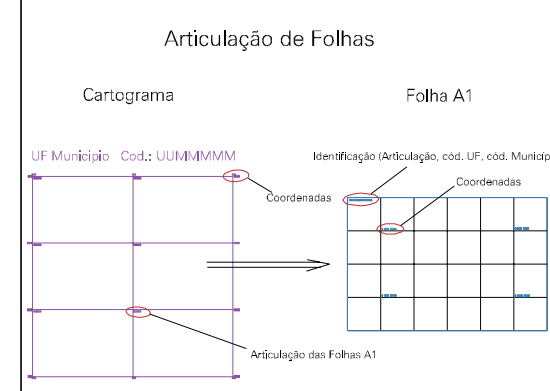

(448,6707,919)

(448,6707,919)

(448,6706,919)

(448,6706,919)

ESTADO DO RIO GRANDE DO SUL
Município: 43.12401
 MONTENEGRO
Folha : 09 - 01

Arquivo: 4312401.dgn
 Limites(km): (445,5, 6706,419) - (448,5, 6708,419)

- LEGENDA**
- LIMITES**
- Município ou Perímetro Urbano
 - Distrito
 - Subdistrito, RA, Zona ou similar
 - Bairro ou similar
 - Setor Censitário
- CODIGOS**
- 22306.05 Distrito (cod. do município + cod. do distrito)
 - 05.06 Subdistrito (cod. do distrito + cod. do subdistrito)
 - 003 Bairro (cod. do bairro no município)
 - 25 Setor (número do setor no distrito ou subdistrito)