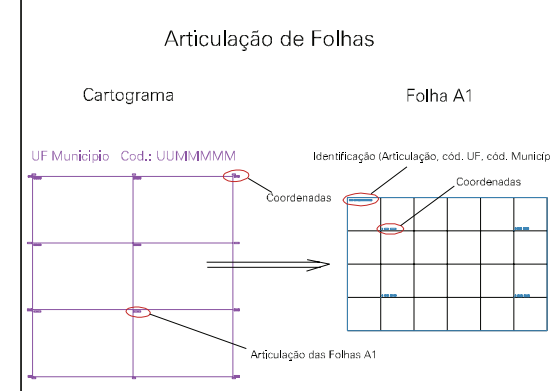

(455, 6707,919)

79

(457, 6707,919)

(455, 6706,919)

(457, 6706,919)

ESTADO DO RIO GRANDE DO SUL
 Município: 43.12401
 MONTENEGRO
 Folha : 09 - 04

Arquivo: 4312401.dgn
 Limites(km): (454,5, 6706,419) - (457,5, 6708,419)

- LEGENDA**
- LIMITES**
- Município ou Perímetro Urbano
 - Distrito
 - Subdistrito, RA, Zona ou similar
 - Bairro ou similar
 - Setor Censitário
- CODIGOS**
- 22306.05 Distrito (cod. do município + cod. do distrito)
 - 05.06 Subdistrito (cod. do distrito + cod. do subdistrito)
 - 003 Bairro (cod. do bairro no município)
 - 25 Setor (número do setor no distrito ou subdistrito)

**MAPA URBANO DIGITAL
 FOLHA A1**