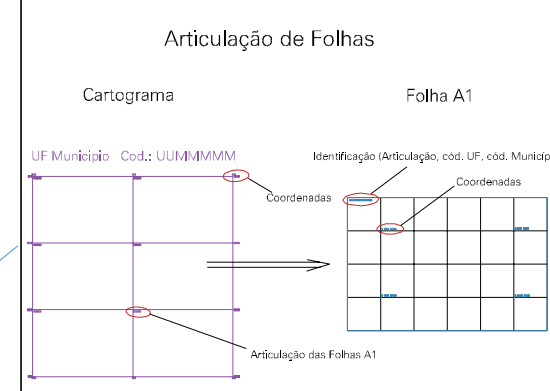

( 455, 6705,919)

( 457, 6705,919)

( 455, 6704,919)

( 457, 6704,919)

ESTADO DO RIO GRANDE DO SUL  
**Município: 43.12401**  
 MONTENEGRO  
**Folha : 10 - 04**

Arquivo: 4312401.dgn  
 Limites(km): ( 454,5, 6704,419) - ( 457,5, 6706,419)

- LEGENDA**
- LIMITES**
-  Município ou Perímetro Urbano
  -  Distrito
  -  Subdistrito, RA, Zona ou similar
  -  Bairro ou similar
  -  Setor Censitário
- CODIGOS**
-  22306.05 Distrito (cod. do município + cod. do distrito)
  -  05.06 Subdistrito (cod. do distrito + cod. do subdistrito)
  -  003 Bairro (cod. do bairro no município)
  -  25 Setor (número do setor no distrito ou subdistrito)