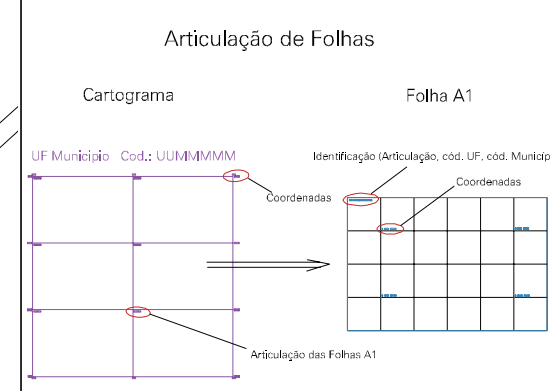

(458, 6703,919)

(460, 6703,919)

(458, 6702,919)

(460, 6702,919)

ESTADO DO RIO GRANDE DO SUL
 Município: 43.12401
 MONTENEGRO
 Folha : 11 - 05

Arquivo: 4312401.dgn
 Limites(km): (457,5, 6702,419) - (460,5, 6704,419)

- LEGENDA**
- LIMITES**
- Município ou Perímetro Urbano
 - Distrito
 - Subdistrito, RA, Zona ou similar
 - Bairro ou similar
 - Setor Censitário
- CODIGOS**
- 22306.05 Distrito (cod. do município + cod. do distrito)
 - 05.06 Subdistrito (cod. do distrito + cod. do subdistrito)
 - 003 Bairro (cod. do bairro no município)
 - 25 Setor (número do setor no distrito ou subdistrito)

**MAPA URBANO DIGITAL
 FOLHA A1**