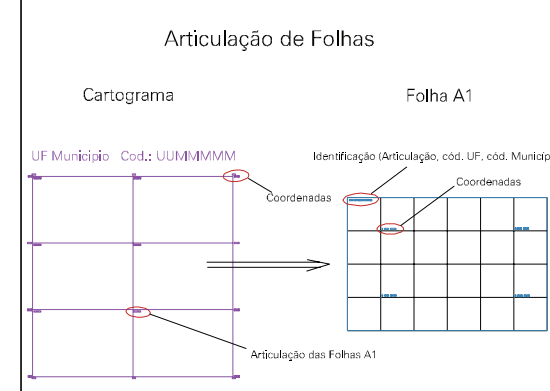

ESTADO DO RIO GRANDE DO SUL  
 Município: 43.12401  
 MONTENEGRO

Folha : 14 - 06

Arquivo: 4312401.dgn  
 Limites(km): ( 460,5, 6696,419) - ( 463,5, 6698,419)

- LEGENDA**
- LIMITES**
- Município ou Perímetro Urbano
  - Distrito
  - Subdistrito, RA, Zona ou similar
  - Bairro ou similar
  - Setor Censitário
- CODIGOS**
- 22306.05 Distrito (cod. do município + cod. do distrito)
  - 05.06 Subdistrito (cod. do distrito + cod. do subdistrito)
  - 003 Bairro (cod. do bairro no município)
  - 25 Setor (número do setor no distrito ou subdistrito)

**MAPA URBANO DIGITAL  
 FOLHA A1**