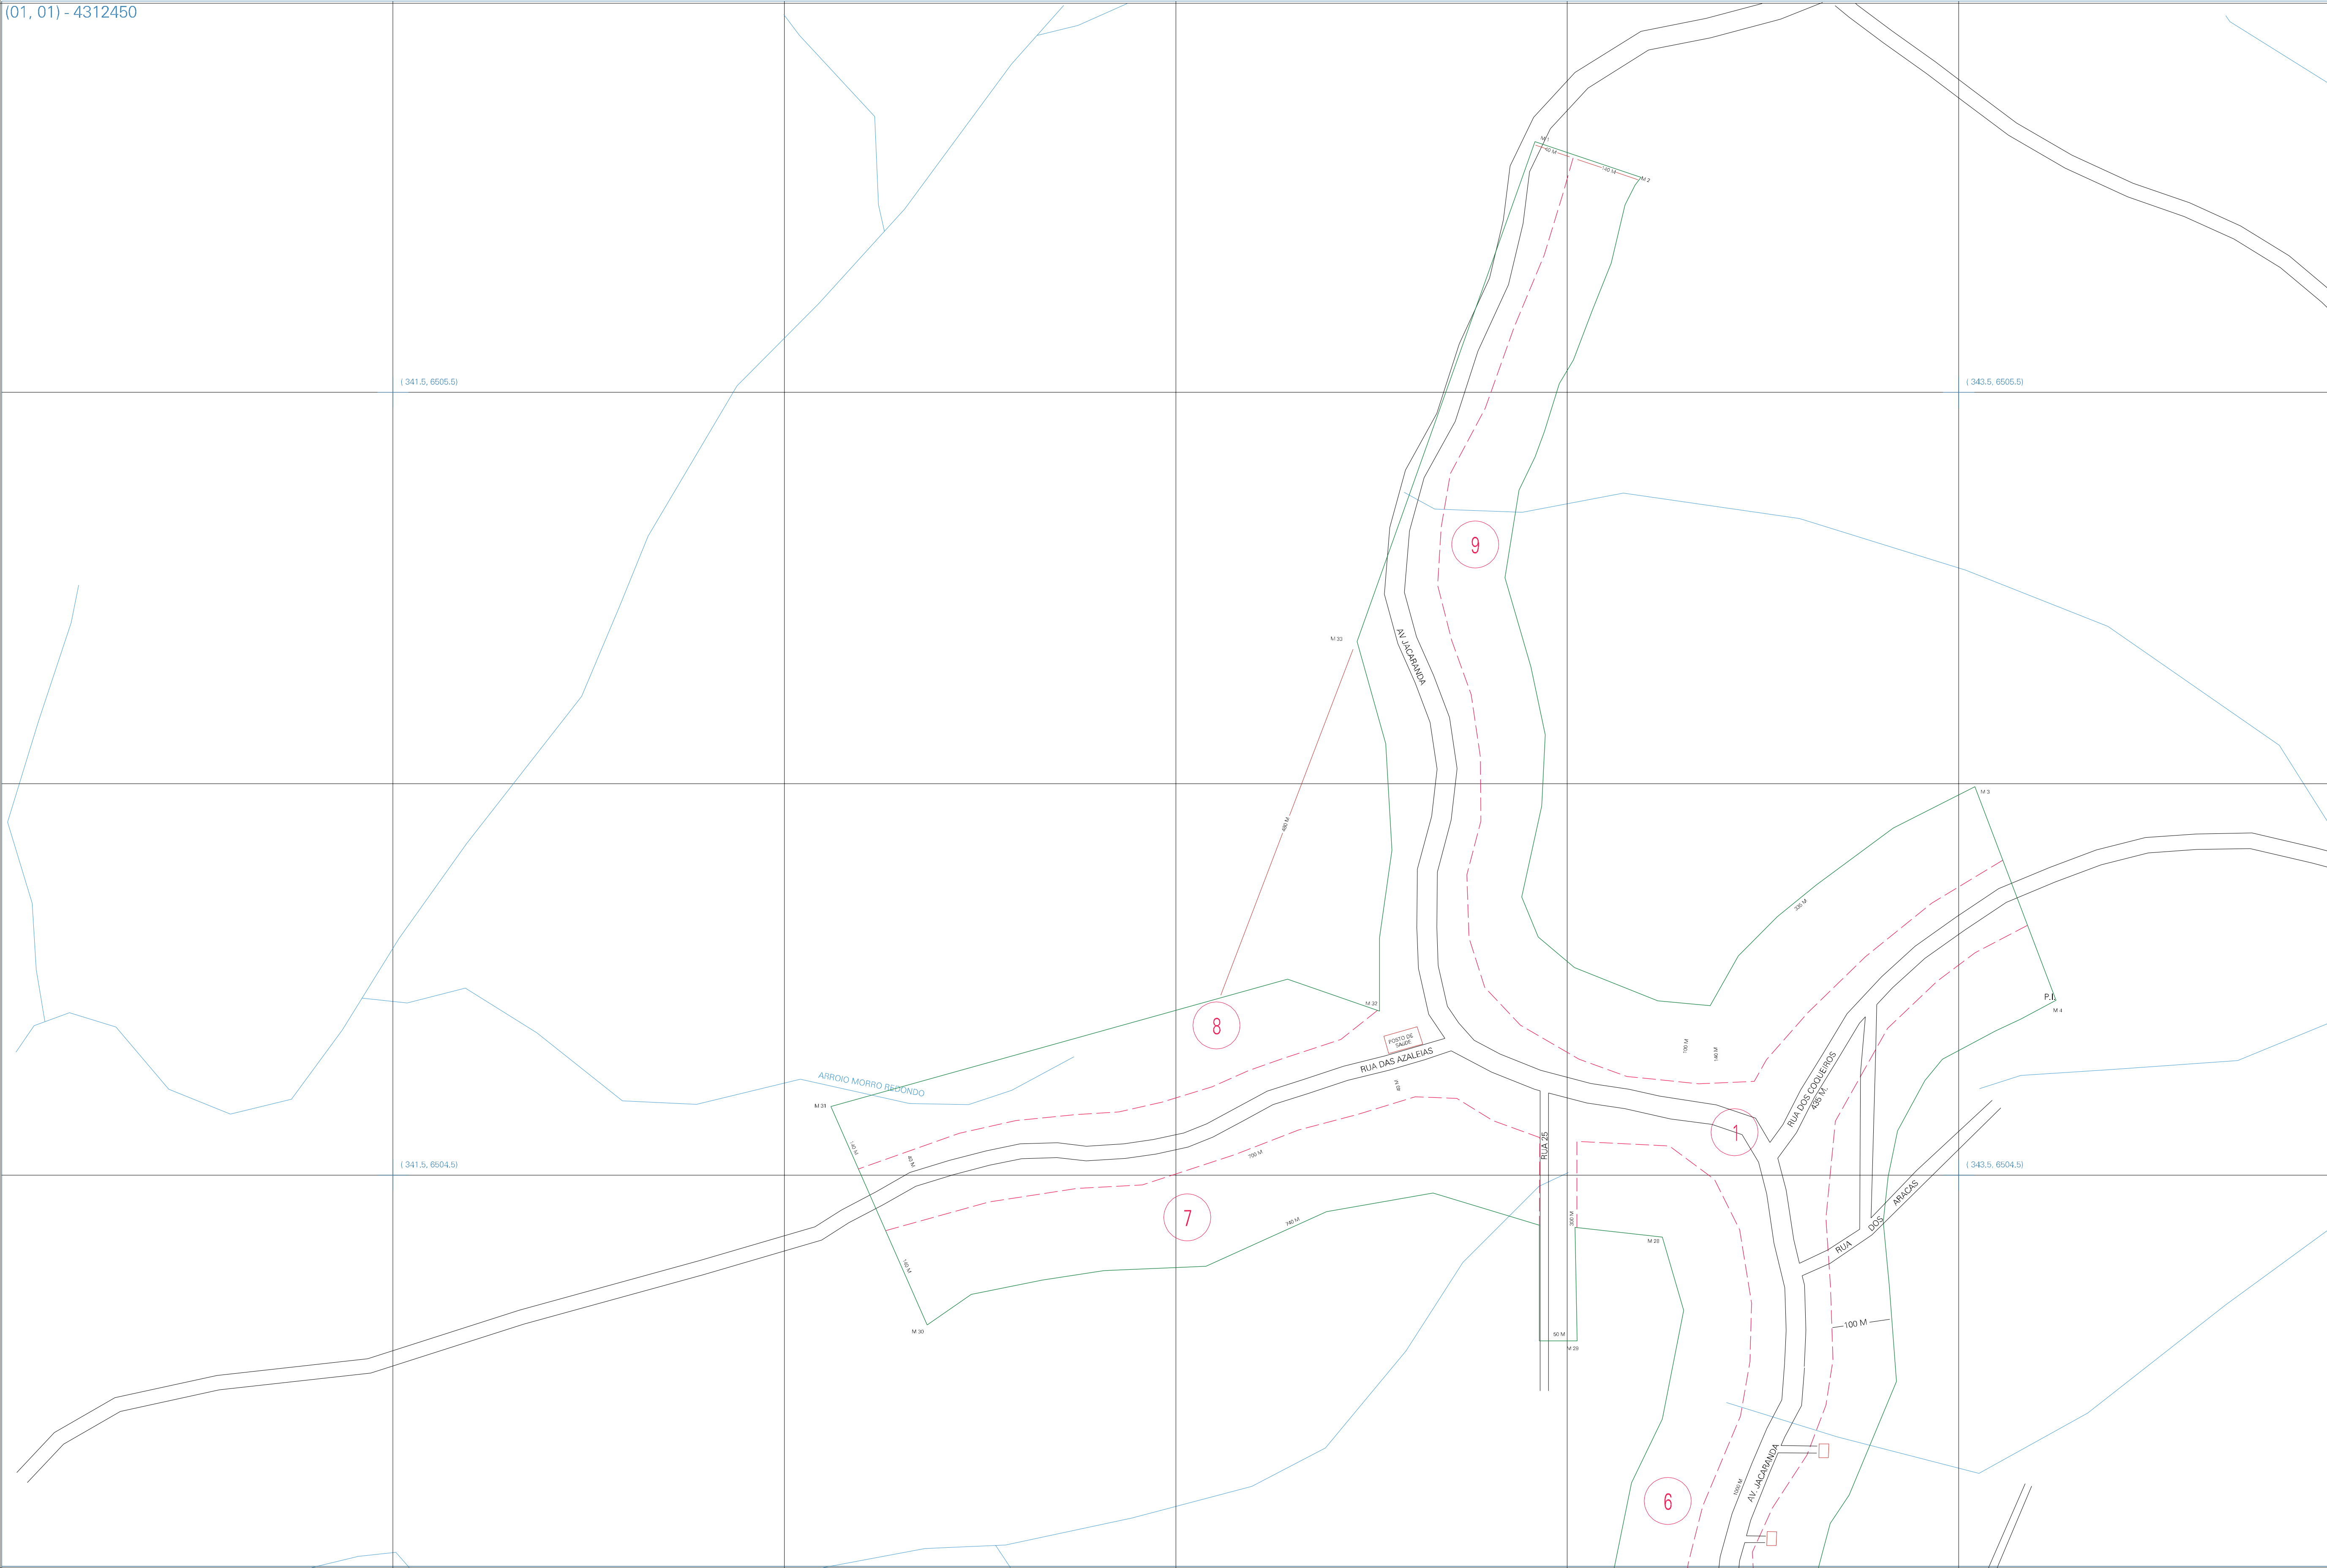

(341.5, 6505.5)

(343.5, 6505.5)

(341.5, 6504.5)

(343.5, 6504.5)

ESTADO DO RIO GRANDE DO SUL
 Município: 43.12450
 MORRO REDONDO
 Folha : 01 - 01

Arquivo: 4312450.dgn
 Limites(km): (341, 6504)-(344, 6506)

- LEGENDA**
- LIMITES**
- Município ou Perímetro Urbano
 - Distrito
 - Subdistrito, RA, Zona ou similar
 - Bairro ou similar
 - - - Setor Censitário
- CODIGOS**
- 22306.05 Distrito (cod. do município + cod. do distrito)
 - 05.06 Subdistrito (cod. do distrito + cod. do subdistrito)
 - 003 Bairro (cod. do bairro no município)
 - 25 Setor (número do setor no distrito ou subdistrito)

MAPA URBANO DIGITAL
FOLHA A1