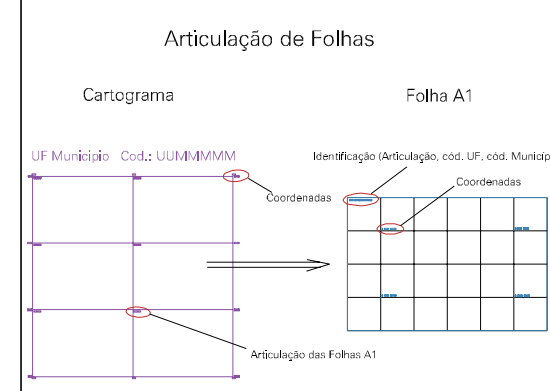

( 341.5, 6503.5)

( 343.5, 6503.5)

( 341.5, 6502.5)

( 343.5, 6502.5)

ESTADO DO RIO GRANDE DO SUL  
 Município: 43.12450  
 MORRO REDONDO  
 Folha : 02 - 01

Arquivo: 4312450.dgn  
 Limites(km): ( 341, 6502)-( 344, 6504)

- LEGENDA**
- LIMITES**
- Município ou Perímetro Urbano
  - Distrito
  - Subdistrito, RA, Zona ou similar
  - Bairro ou similar
  - - - Setor Censitário
- CODIGOS**
- 22306.05 Distrito (cod. do município + cod. do distrito)
  - 05.06 Subdistrito (cod. do distrito + cod. do subdistrito)
  - 003 Bairro (cod. do bairro no município)
  - 25 Setor (número do setor no distrito ou subdistrito)