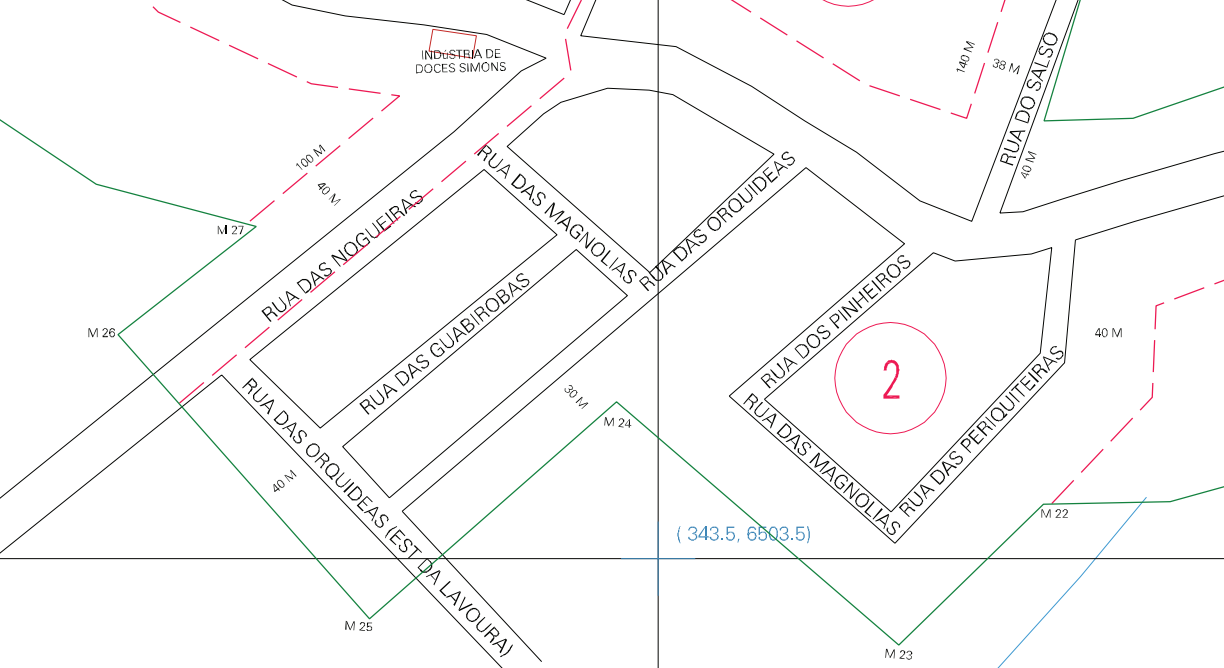

( 341.5, 6503.5)

( 343.5, 6503.5)

( 341.5, 6502.5)

( 343.5, 6502.5)

ESTADO DO RIO GRANDE DO SUL  
 Município: 43.12450  
 MORRO REDONDO  
 Folha : 02 - 01

Arquivo: 4312450.dgn  
 Limites(km): ( 341, 6502)-( 344, 6504)

- LEGENDA**
- LIMITES**
- Município ou Perímetro Urbano
  - Distrito
  - Subdistrito, RA, Zona ou similar
  - Bairro ou similar
  - - - Setor Censitário
- CODIGOS**
- 22306.05 Distrito (cod. do município + cod. do distrito)
  - 05.06 Subdistrito (cod. do distrito + cod. do subdistrito)
  - 003 Bairro (cod. do bairro no município)
  - 25 Setor (número do setor no distrito ou subdistrito)

**MAPA URBANO DIGITAL**  
**FOLHA A1**