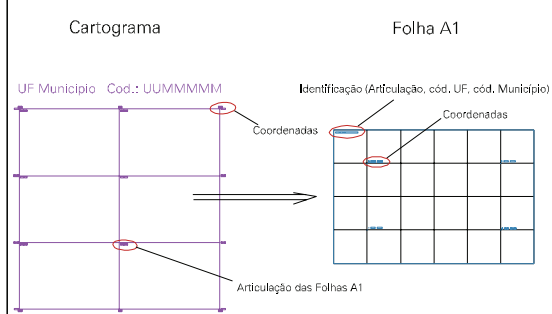

MAPA URBANO DIGITAL

FOLHA A1

Data de Impressão: 02.10.07