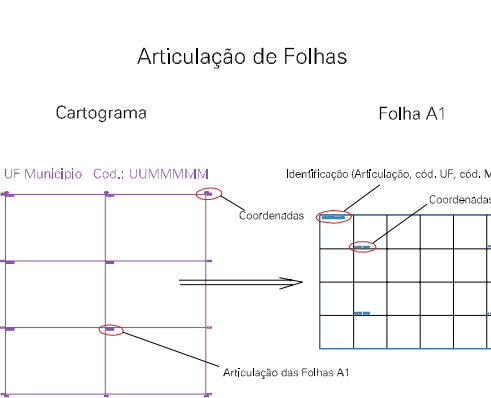

RURAL

SETOR 33 RURAL

VELOPARK

24

SETOR 33 RURAL

ESTADO DO RIO GRANDE DO SUL  
 Município: 43.13375  
 NOVA SANTA RITA  
 Folha : 01 - 02

Arquivo: 4313375.dgn  
 Limites(km): ( 469.4, 6700) - ( 473.4, 6703)

- LEGENDA**
- LIMITES**
- Município ou Perímetro Urbano
  - Distrito
  - Subdistrito, RA, Zona ou similar
  - Bairro ou similar
  - Setor Censitário
- CODIGOS**
- 22306.05 Distrito (cod. do município + cod. do distrito)
  - 05.06 Subdistrito (cod. do distrito + cod. do subdistrito)
  - 003 Bairro (cod. do bairro no município)
  - 25 Setor (número do setor no distrito ou subdistrito)

MAPA URBANO DIGITAL  
 FOLHA A1