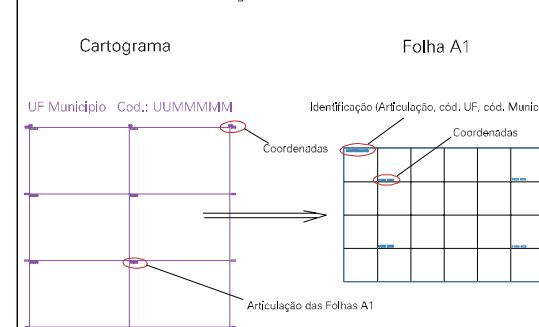

NOVA SANTA RITA

Folha : 01 - 03

Arquivo: 4313375.dgn

Limites(km): ( 473.4. 6700) - ( 477.4. 6703)

LEGENDA

LIMITES

- Município ou Perímetro Urbano
- Distrito
- Subdistrito, RA, Zona ou similar
- Bairro ou similar
- Sector Censitário

CODIGOS

- 22306.05 Distrito (cod. do município + cod. do distrito)
- 05.06 Subdistrito (cod. do distrito + cod. do subdistrito)
- 003 Bairro (cod. do bairro no município)
- 25 Sector (número do setor no distrito ou subdistrito)

Articulação de Folhas

MAPA URBANO DIGITAL

FOLHA A1