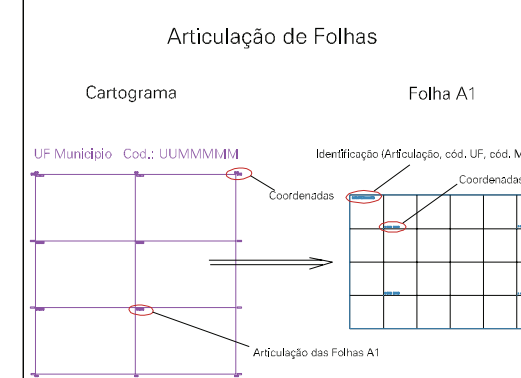

SETOR 31 RURAL

(465,4, 6697)

(465,4, 6699)

(465,4, 6698)

(465,4, 6699)

ESTADO DO RIO GRANDE DO SUL  
 Município: 43.13375  
 NOVA SANTA RITA  
 Folha : 02 - 01

Arquivo: 4313375.dgn  
 Limites(km): (465,4, 6697) - (469,4, 6700)

- LEGENDA**
- LIMITES**
-  Município ou Perímetro Urbano
  -  Distrito
  -  Subdistrito, RA, Zona ou similar
  -  Bairro ou similar
  -  Setor Censitário
- CODIGOS**
-  22306.05 Distrito (cod. do município + cod. do distrito)
  -  05.06 Subdistrito (cod. do distrito + cod. do subdistrito)
  -  003 Bairro (cod. do bairro no município)
  -  25 Setor (número do setor no distrito ou subdistrito)