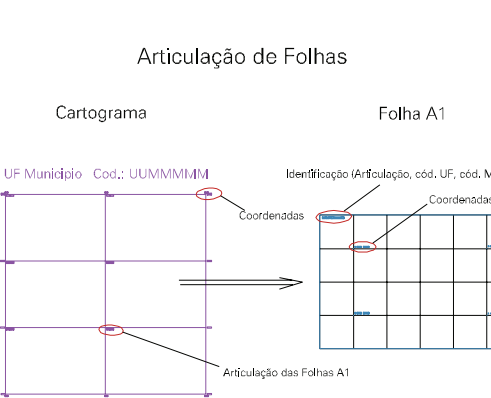

SETOR 31 RURAL

SETOR 30 RURAL

ESTADO DO RIO GRANDE DO SUL
 Município: 43.13375
 NOVA SANTA RITA
 Folha : 03 - 02

Arquivo: 4313375.dgn
 Limites(km): (469.4. 6694) - (473.4. 6697)

- LEGENDA**
- LIMITES**
- Município ou Perímetro Urbano
 - Distrito
 - Subdistrito, RA, Zona ou similar
 - Bairro ou similar
 - Setor Censitário
- CODIGOS**
- ZZ306.05 Distrito (cod. do município + cod. do distrito)
 - 05.06 Subdistrito (cod. do distrito + cod. do subdistrito)
 - 003 Bairro (cod. do bairro no município)
 - 25 Setor (número do setor no distrito ou subdistrito)

MAPA URBANO DIGITAL
 FOLHA A1