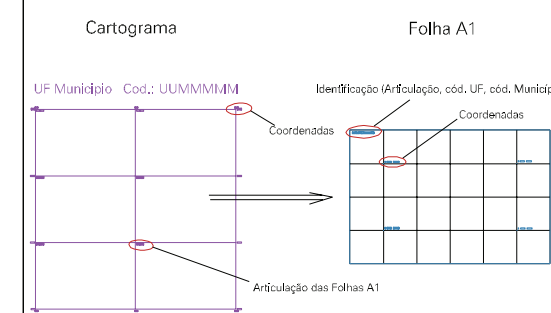

(465.4, 6680)

(465.4, 6680)

(465.4, 6680)

(465.4, 6680)

LIMITE MUNICIPAL

ESTADO DO RIO GRANDE DO SUL
Município: 43.13375
NOVA SANTA RITA
Folha : 05 - 01

Arquivo: 4313375.dgn
Limites(km): (465.4, 6680) - (469.4, 6691)

LEGENDA

1. **LIMITES**
2. Município ou Perímetro Urbano
   - Distrito
   - Subdistrito, RA, Zona ou similar
   - Bairro ou similar
   - Setor Censitário
3. **CODIGOS**
- 22306.05 Distrito (cod. do município + cod. do distrito)
  - 05.06 Subdistrito (cod. do distrito + cod. do subdistrito)
  - 003 Bairro (cod. do bairro no município)
  - 25 Setor (número do setor no distrito ou subdistrito)

Articulação de Folhas

MAPA URBANO DIGITAL
FOLHA A1