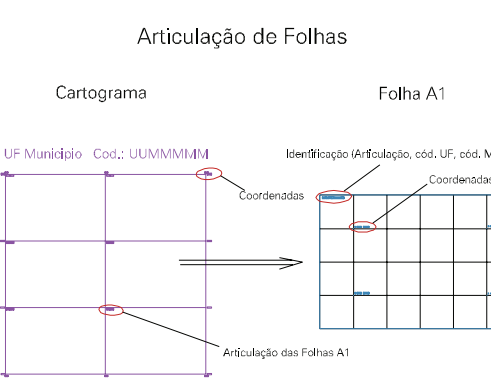

SETOR 29 RURAL

ESTADO DO RIO GRANDE DO SUL
 Município: 43.13375
 NOVA SANTA RITA
 Folha : 05 - 02

Arquivo: 4313375.dgn
 Limites(km): (469.4. 6688) - (473.4. 6691)

- LEGENDA**
- LIMITES**
- Município ou Perímetro Urbano
 - Distrito
 - Subdistrito, RA, Zona ou similar
 - Bairro ou similar
 - Sector Censitário
- CODIGOS**
- 22306.05 Distrito (cod. do município + cod. do distrito)
 - 05.06 Subdistrito (cod. do distrito + cod. do subdistrito)
 - 003 Bairro (cod. do bairro no município)
 - 25 Sector (número do setor no distrito ou subdistrito)

MAPA URBANO DIGITAL
 FOLHA A1