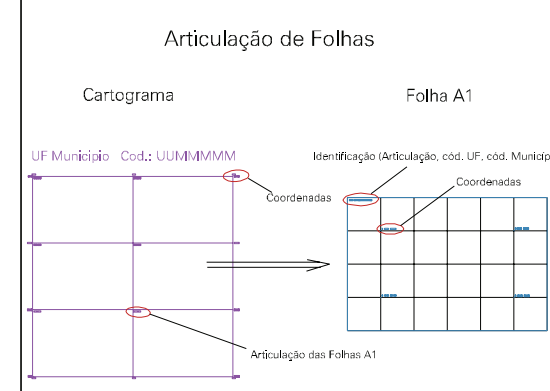

ESTADO DO RIO GRANDE DO SUL
 Município: 43.13375
 NOVA SANTA RITA
 Folha : 01 - 01

Arquivo: 4313375au1.dgn
 Limites(km): (-471.5, 6702.69) - (-474.5, 6704.69)

- LEGENDA**
- LIMITES**
- Município ou Perímetro Urbano
 - Distrito
 - Subdistrito, RA, Zona ou similar
 - Bairro ou similar
 - Setor Censitário
- CODIGOS**
- 22306.05 Distrito (cod. do município + cod. do distrito)
 - 05.06 Subdistrito (cod. do distrito + cod. do subdistrito)
 - 003 Bairro (cod. do bairro no município)
 - 26 Setor (número do setor no distrito ou subdistrito)

**MAPA URBANO DIGITAL
 FOLHA A1**