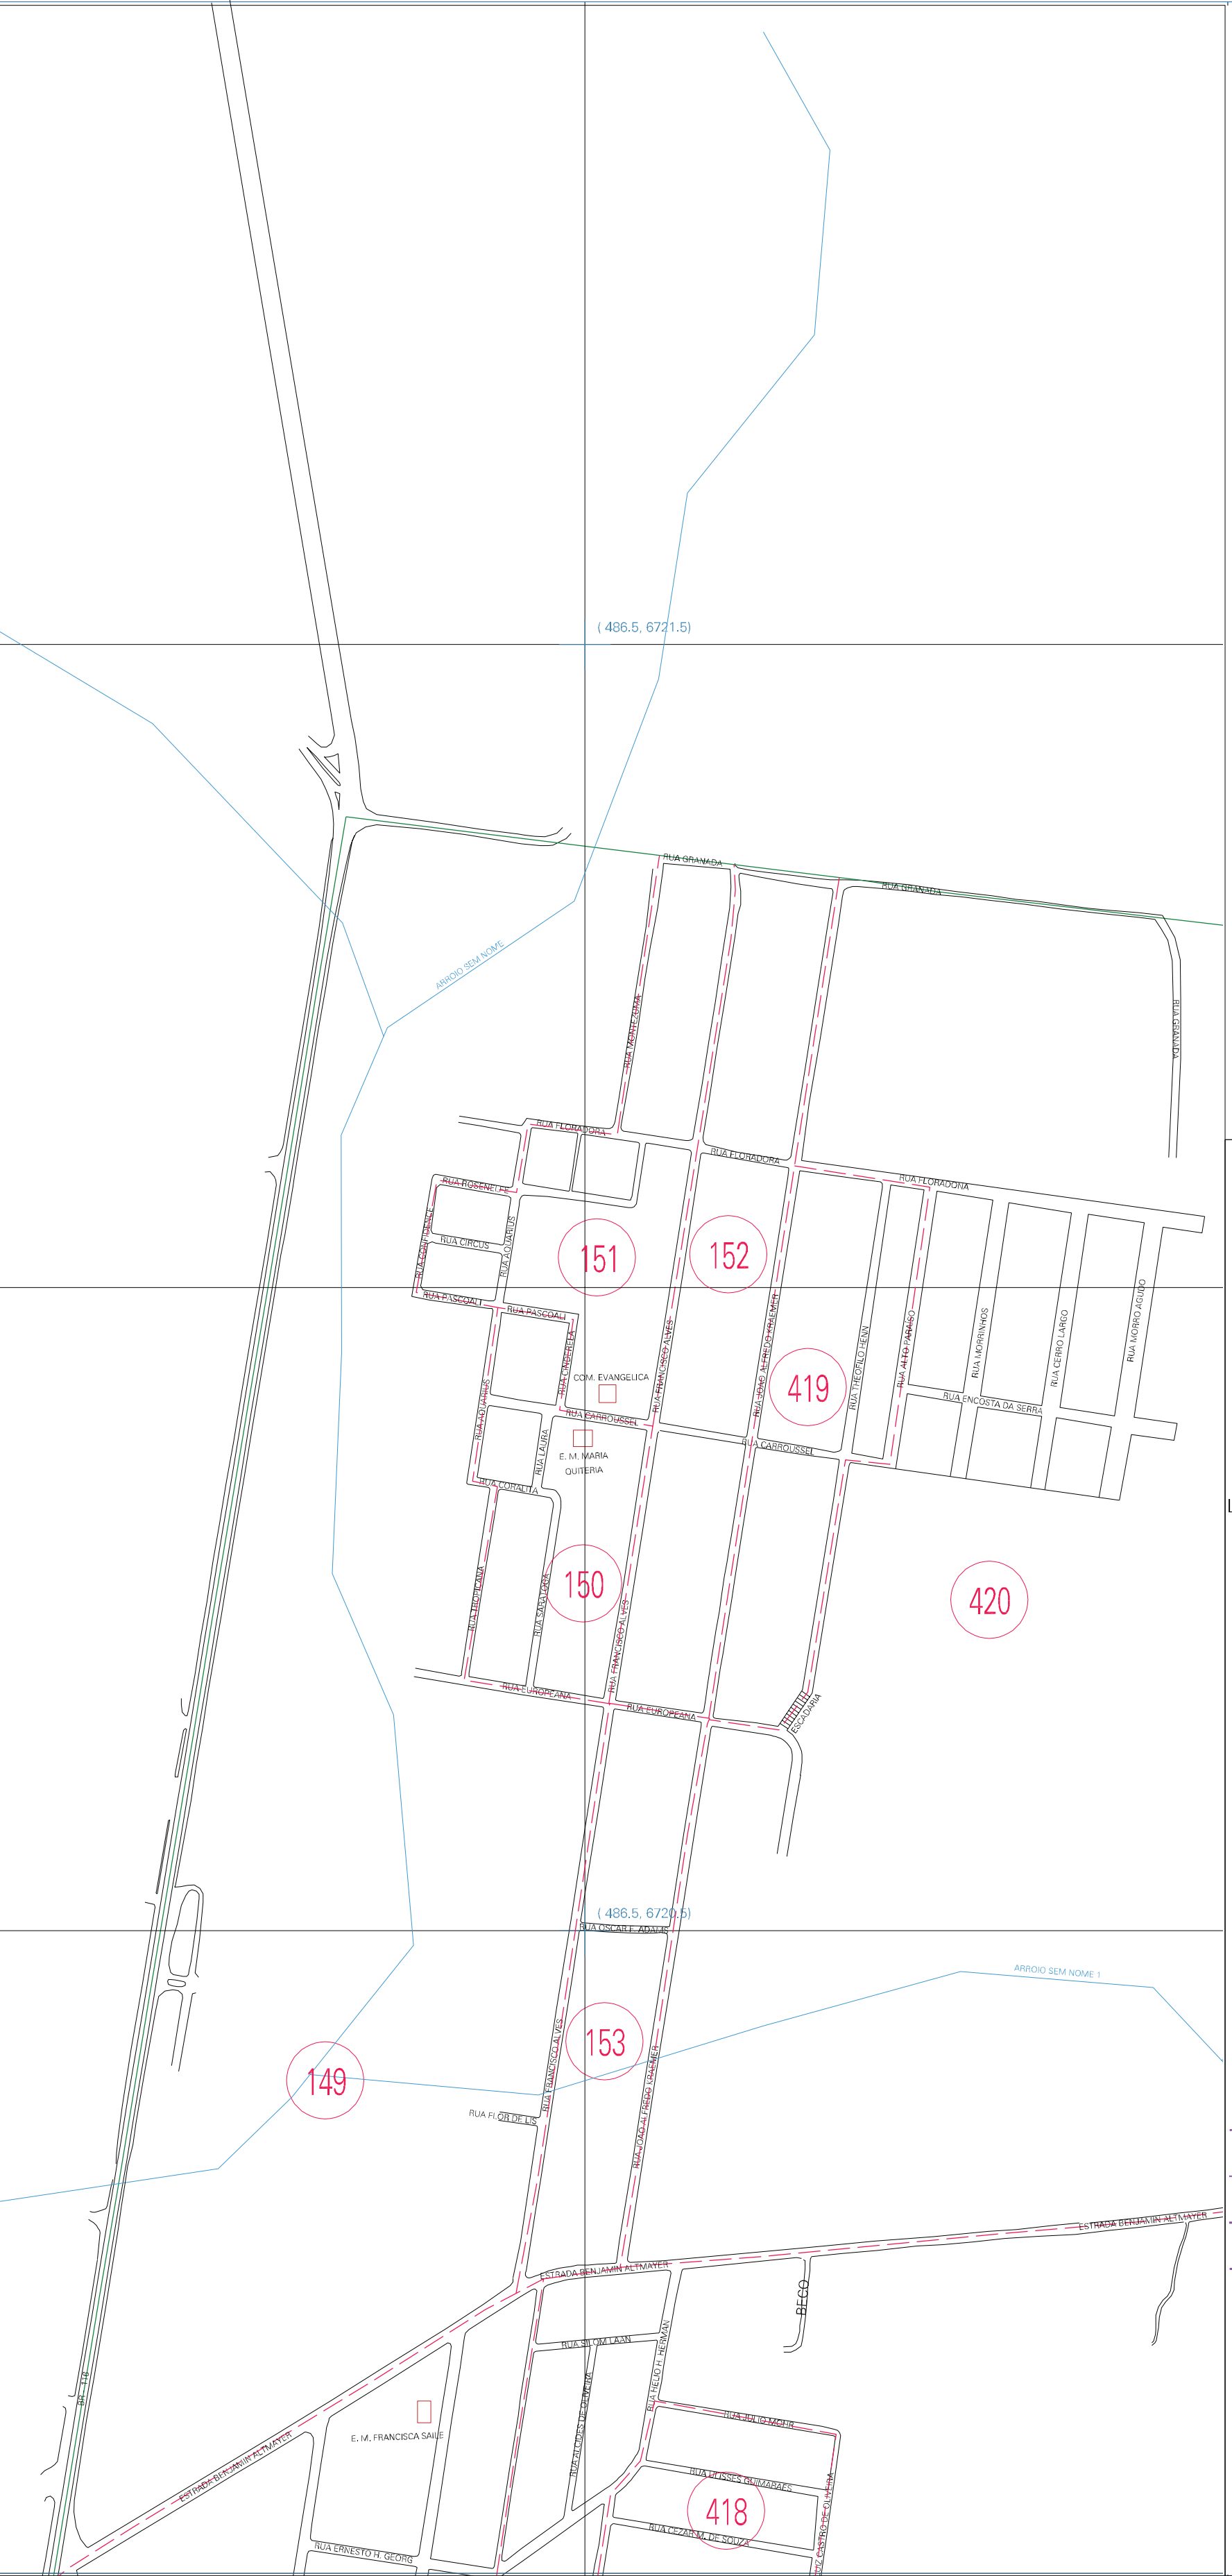

( 484.5, 6721.5)

( 486.5, 6721.5)

( 484.5, 6720.5)

( 486.5, 6720.5)

ESTADO DO RIO GRANDE DO SUL  
 Município: 43.13409  
 NOVO HAMBURGO  
 Folha : 01 - 02

Arquivo: 4313409.dgn  
 Limites(km): ( 484, 6720)-( 487, 6722)

- LEGENDA**
- LIMITES**
- Município ou Perímetro Urbano
  - - - Distrito
  - - - Subdistrito, RA, Zona ou similar
  - - - Bairro ou similar
  - - - Setor Censitário
- CODIGOS**
- 22306.05 Distrito (cod. do município + cod. do distrito)
  - 05.06 Subdistrito (cod. do distrito + cod. do subdistrito)
  - 003 Bairro (cod. do bairro no município)
  - 25 Setor (número do setor no distrito ou subdistrito)

**MAPA URBANO DIGITAL  
 FOLHA A1**