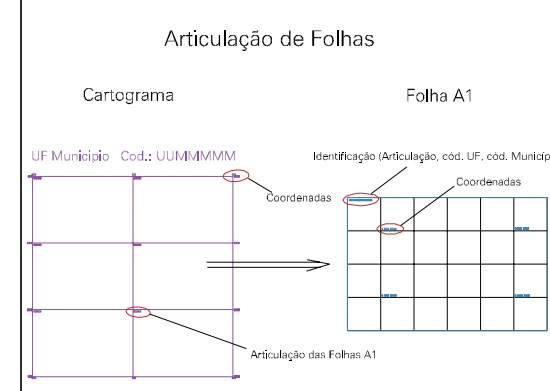

(487.5, 6721.5)

(489.5, 6721.5)

(487.5, 6720.5)

(489.5, 6720.5)

ESTADO DO RIO GRANDE DO SUL
 Município: 43.13409
 NOVO HAMBURGO
 Folha : 01 - 03
 Arquivo: 4313409.dgn
 Limites(km): (487, 6720)-(490, 6722)

- LEGENDA**
- LIMITES**
- Município ou Perímetro Urbano
 - Distrito
 - Subdistrito, FA, Zona ou similar
 - Bairro ou similar
 - Setor Censitário
- CODIGOS**
- 22306.05 Distrito (cod. do município + cod. do distrito)
 - 05.06 Subdistrito (cod. do distrito + cod. do subdistrito)
 - 003 Bairro (cod. do bairro no município)
 - 25 Setor (número do setor no distrito ou subdistrito)