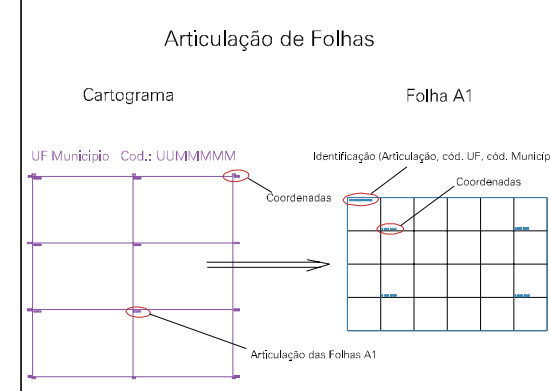

( 505.5, 6721.5)

( 507.5, 6721.5)

( 506.5, 6720.5)

( 507.5, 6720.5)

ESTADO DO RIO GRANDE DO SUL

Município: 43.13409  
NOVO HAMBURGO

Folha : 01 - 09

Arquivo: 4313409.dgn  
Limites(km): ( 505, 6720)-( 508, 6722)

- LEGENDA**
- LIMITES**
-  Município ou Perímetro Urbano
  -  Distrito
  -  Subdistrito, RA, Zona ou similar
  -  Bairro ou similar
  -  Setor Censitário
- CODIGOS**
-  22306.05 Distrito (cod. do município + cod. do distrito)
  -  05.06 Subdistrito (cod. do distrito + cod. do subdistrito)
  -  003 Bairro (cod. do bairro no município)
  -  25 Setor (número do setor no distrito ou subdistrito)