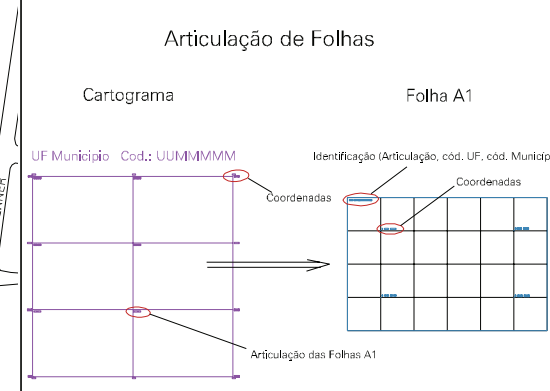

(484.5, 6719.5)

(486.5, 6719.5)

(484.5, 6718.5)

(486.5, 6718.5)

ESTADO DO RIO GRANDE DO SUL
 Município: 43.13409
 NOVO HAMBURGO
 Folha : 02 - 02

Arquivo: 4313409.dgn
 Limites(km): (484, 6718)-(487, 6720)

- LEGENDA**
- LIMITES**
- Município ou Perímetro Urbano
 - Distrito
 - Subdistrito, FA, Zona ou similar
 - Bairro ou similar
 - Setor Censitário
- CODIGOS**
- 22306.05 Distrito (cod. do município + cod. do distrito)
 - 05.06 Subdistrito (cod. do distrito + cod. do subdistrito)
 - 003 Bairro (cod. do bairro no município)
 - 25 Setor (número do setor no distrito ou subdistrito)

**MAPA URBANO DIGITAL
 FOLHA A1**