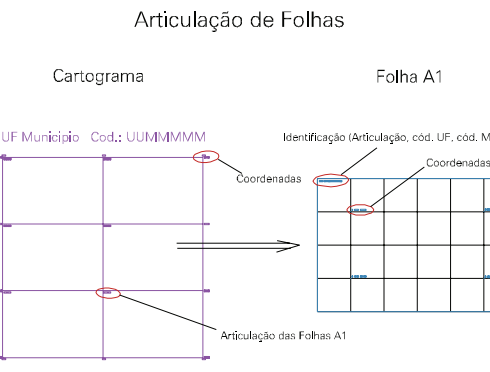

024 ROSELÂNDIA

020 SAO JOSE

008 VILA NOVA

13409.05

ESTADO DO RIO GRANDE DO SUL  
 Município: 43.13409  
 NOVO HAMBURGO  
 Folha : 02 - 03

Arquivo: 4313409.dgn  
 Limites(km): ( 487, 6718)-( 490, 6720)

- LEGENDA**
- LIMITES**
- Município ou Perímetro Urbano
  - Distrito
  - Subdistrito, FA, Zona ou similar
  - Bairro ou similar
  - Setor Censitário
- CODIGOS**
- 22306.05 Distrito (cod. do município + cod. do distrito)
  - 05.08 Subdistrito (cod. do distrito + cod. do subdistrito)
  - 003 Bairro (cod. do bairro no município)
  - 25 Setor (número do setor no distrito ou subdistrito)

MAPA URBANO DIGITAL  
 FOLHA A1