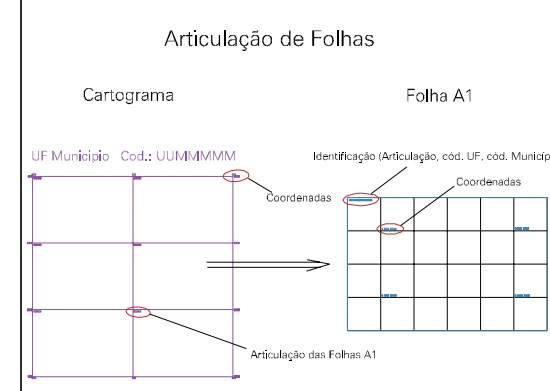

(493.5, 6719.5)

(495.5, 6719.5)

(493.5, 6718.5)

(495.5, 6718.5)

ESTADO DO RIO GRANDE DO SUL

Município: 43.13409
NOVO HAMBURGO

Folha : 02 - 05

Arquivo: 4313409.dgn
Limites(km): (493, 6718)-(496, 6720)

- LEGENDA**
- LIMITES**
-  Município ou Perímetro Urbano
 -  Distrito
 -  Subdistrito, RA, Zona ou similar
 -  Bairro ou similar
 -  Setor Censitário
- CODIGOS**
-  22306.05 Distrito (cod. do município + cod. do distrito)
 -  05.06 Subdistrito (cod. do distrito + cod. do subdistrito)
 -  003 Bairro (cod. do bairro no município)
 -  25 Setor (número do setor no distrito ou subdistrito)