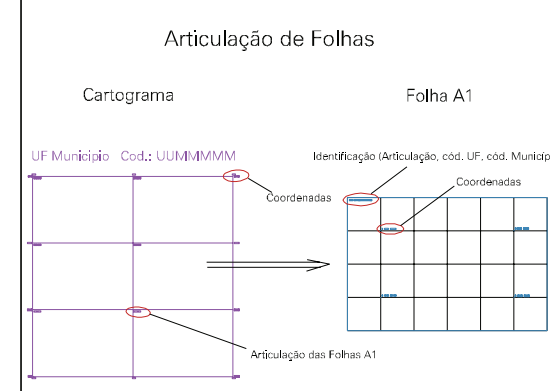

(502.5, 6719.5)

(504.5, 6719.5)

(502.5, 6718.5)

(504.5, 6718.5)

ESTADO DO RIO GRANDE DO SUL
Município: 43.13409
NOVO HAMBURGO

Folha : 02 - 08

Arquivo: 4313409.dgn
Limites(km): (502, 6718)-(505, 6720)

LEGENDA

- LIMITES**
-  Município ou Perímetro Urbano
 -  Distrito
 -  Subdistrito, RA, Zona ou similar
 -  Bairro ou similar
 -  Setor Censitário
- CODIGOS**
-  22306.05 Distrito (cod. do município + cod. do distrito)
 -  05.08 Subdistrito (cod. do distrito + cod. do subdistrito)
 -  003 Bairro (cod. do bairro no município)
 -  25 Setor (número do setor no distrito ou subdistrito)